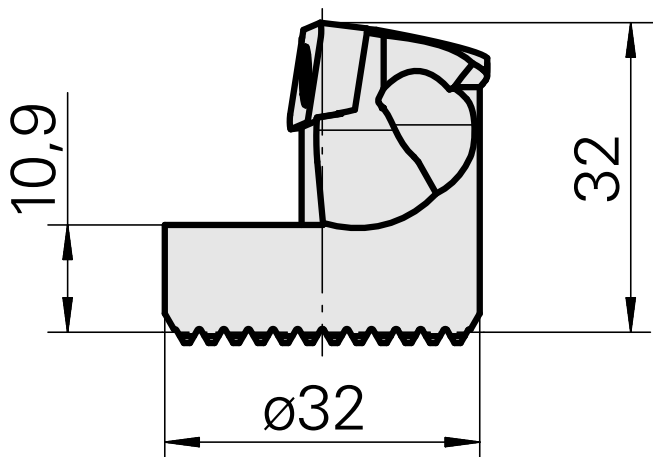

Ponta cortante (broca) para VC.. 1604..

Características técnicas

Recepção	para VC.. 1604..
Refrigeração	interno
Pressão (até)	50 bar
X [mm]	32
Z [mm]	22
Produtos INDEX TRAUB	G220.3 • R200 • TNX65/42 • TNX220.3

Documentos

Não há downloads disponíveis para este produto

Acessórios

Acessórios opcionais

Outros acessórios

[Paafuso de cabeça escareada Wohlhaupter Nr. 115673](#)

ID do produto : 10587078

ID anterior do produto : W00013.0026
