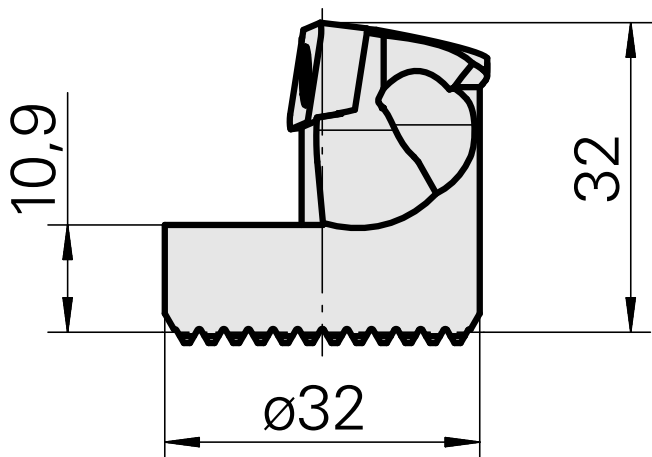

Testa per alesare per VC.. 1604..

Caratteristiche tecniche

Attacco	per VC.. 1604..
Raffreddamento	interno
Pressione	50 bar
X [mm]	32
Z [mm]	22
Prodotti INDEX TRAUB	G220.3 • R200 • TNX65/42 • TNX220.3

Documenti

Non sono disponibili download per questo prodotto

Accessori

Accessori opzionali

Altri accessori

[Vite svasata Wohlhaupter Nr. 115673](#)

Id prodotto : 10587078

Id prodotto precedente : W00013.0026
