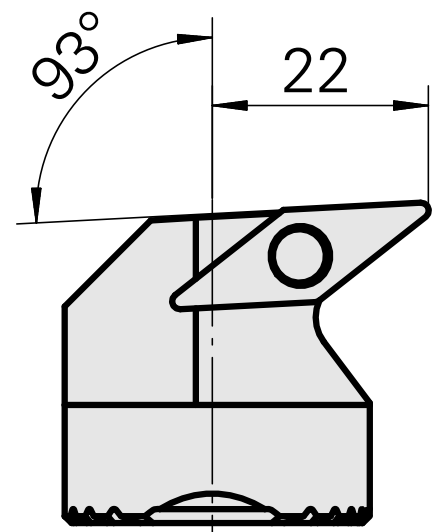

Ponta cortante (broca) para VC.. 1604..

Características técnicas

Recepção	para VC.. 1604..
Refrigeração	interno
Pressão (até)	50 bar
X [mm]	32
Z [mm]	22
Produtos INDEX TRAUB	G220.3 • R200 • TNX65/42 • TNX220.3

Documentos

Não há downloads disponíveis para este produto

Acessórios

Acessórios opcionais

Outros acessórios

[Paafuso de cabeça escareada Wohlhaupter Nr. 115673](#)

ID do produto : 10587078

ID anterior do produto : W00013.0026
