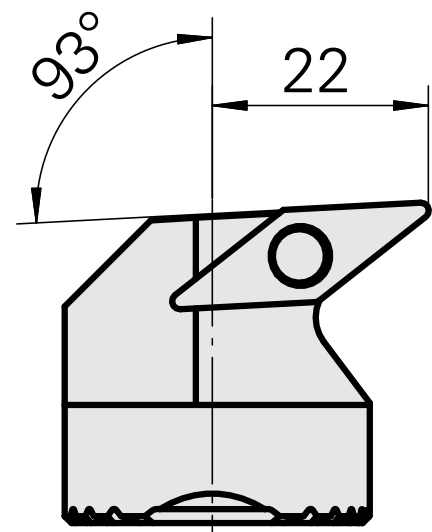

Testa per alesare per VC.. 1604..

Caratteristiche tecniche

Attacco	per VC.. 1604..
Raffreddamento	interno
Pressione	50 bar
X [mm]	32
Z [mm]	22
Prodotti INDEX TRAUB	G220.3 • R200 • TNX65/42 • TNX220.3

Documenti

Non sono disponibili download per questo prodotto

Accessori

Accessori opzionali

Altri accessori

[Vite svasata Wohlhaupter Nr. 115673](#)

Id prodotto : 10587078

Id prodotto precedente : W00013.0026
