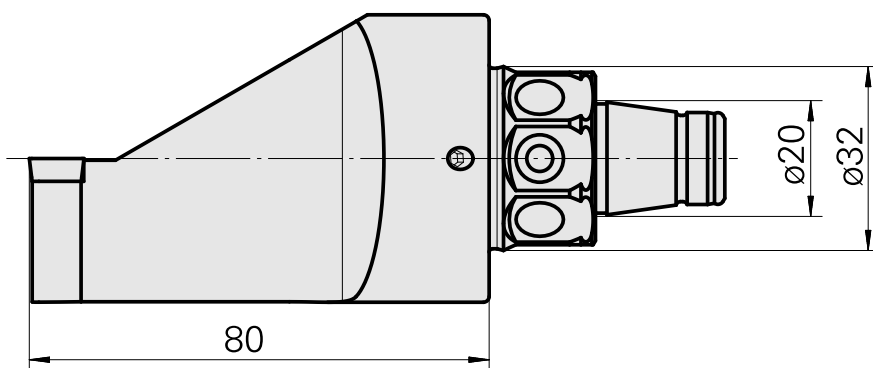

WFB 32-20 per CC.. 09T3.., destra, senza scanalatura pinza

Caratteristiche tecniche

Categoria acces. portautensile	WFB 32-20
Attacco	per CC.. 09T3..
Accessorio per cambio rapido	supporto portapezzo

Documenti