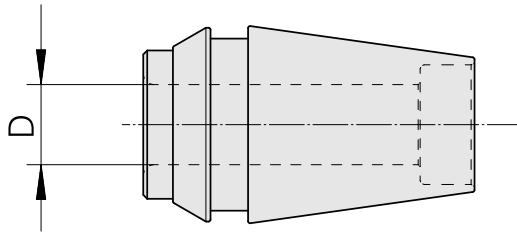

Pinze calettamento a caldo ER ER 20 3mm

Caratteristiche tecniche

Categoria acces. portautensile	Pinze calettamento a caldo ER
Attacco	ER20
Attacco per utensile	3mm
Tipo pinza di serraggio	ER 20

Documenti