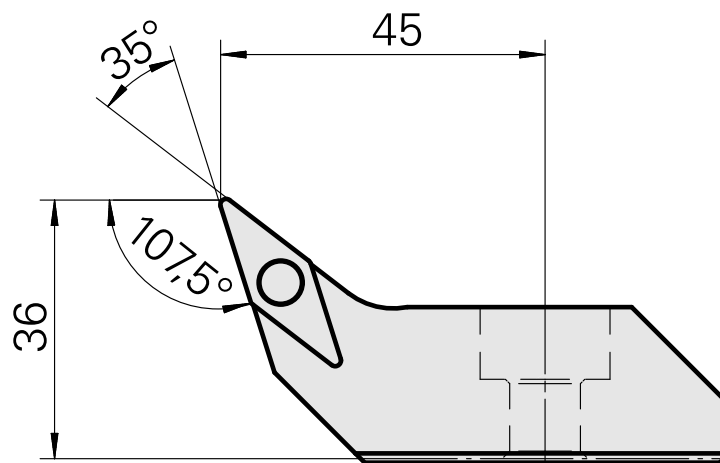

### Technische Daten

**Aufnahme**

für VB.. 1604..

**Kühlung**

innen

**Druck**

50 bar

**X [mm]**

36

**Z [mm]**

45

**Produkte INDEX TRAUB**

G220 • G420 • G520 • G320.2 •  
G220.3 • TNX220.3