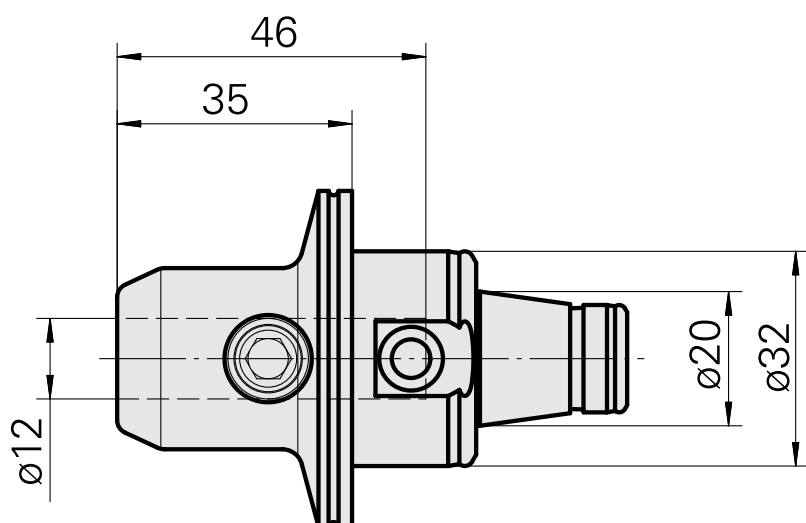

WFB 32-20 D12

技术特点

刀座附件类别

WFB 32-20

夹具

D12

快换夹头

Weldon刀柄

文件

没有针对此产品的任何下载

附件

可选附件

其他附件

[带肩安装套 D12](#)

产品ID：11060576

以前的产品ID：W94280.21--
