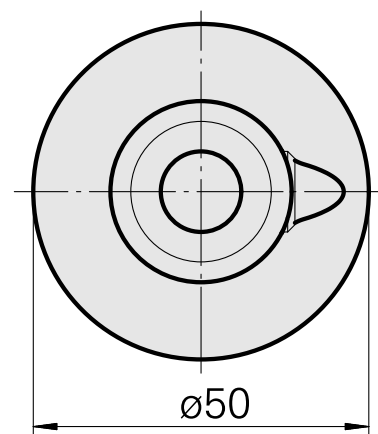

WFB 32-20 D12

技术特点

刀座附件类别

WFB 32-20

夹具

D12

快换夹头

Weldon刀柄