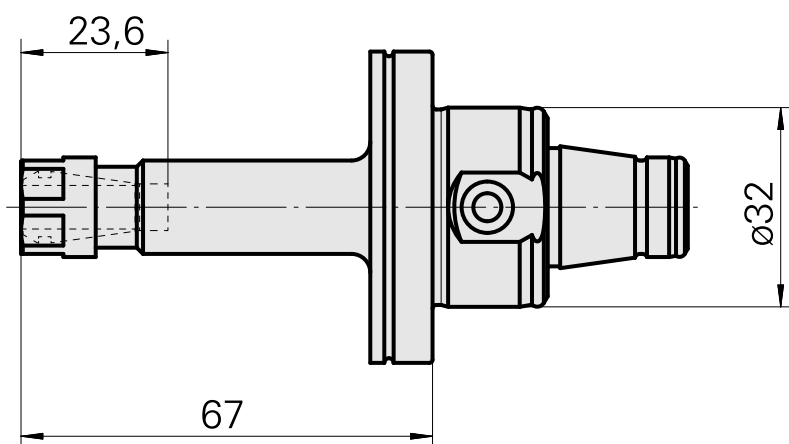

WFB 32-20 ER11, con dado di serraggio mini

Caratteristiche tecniche

Categoria acces. portautensile	WFB 32-20
Attacco	ER11
Accessorio per cambio rapido	attacco pinza di serraggio

Documenti

Non sono disponibili download per questo prodotto

Accessori

Necessario per l'esercizio

[Chiave](#)

Id prodotto : 10401928

Id prodotto precedente : 326792

Categoria acces. portautensile Attrezzo per pinze di serrag.	Attacco ER11	Tipo pinza di serraggio ER 11	Tipo dado di serraggio Filetta. interna diam. ridotto
Strumento per pinze Chiave dado di serraggio			

Accessori opzionali

Tool holder accessories

[Dado di serraggio](#)

Id prodotto : 10212188

Id prodotto precedente : 326681

Categoria acces. portautensile Dado di serraggio	Attacco ER11	Tipo pinza di serraggio ER 11	Tipo dado di serraggio Filetta. interna diam. ridotto
--	-----------------	----------------------------------	---