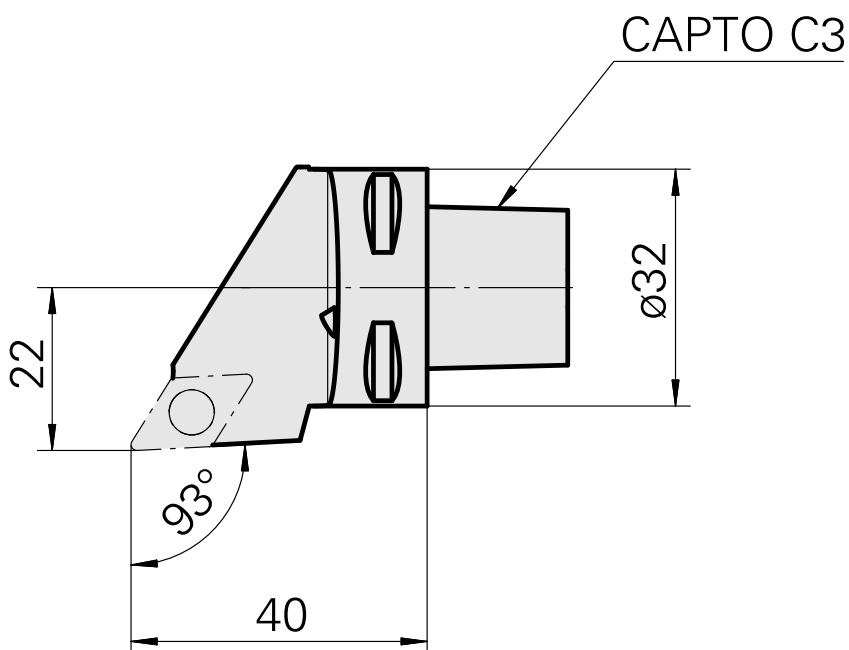

## INDEX CAPTO C3 für DC.. 11T3.., rechts, mit Greiferrille

### Technische Daten

WZH Zubehörkategorie

INDEX CAPTO C3

Aufnahme

für DC.. 11T3..

Schnellwechseleinsätze

Drehhalter