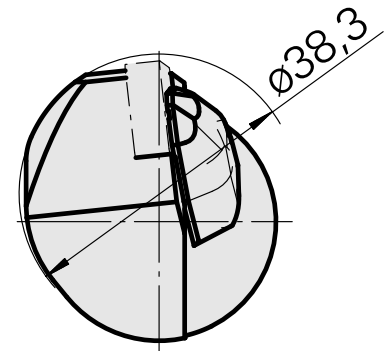

INDEX CAPTO C3 for CN.. 1204.., left, with gripper groove

Características técnicas

WZH Zubehörkategorie

INDEX CAPTO C3

Aufnahme

für CN.. 1204..

Schnellwechseleinsätze

Drehhalter