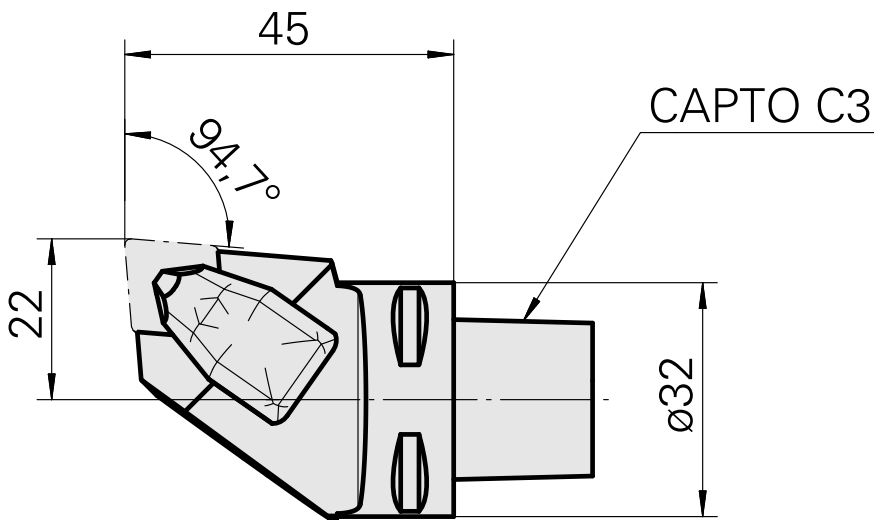

INDEX CAPTO C3 for CN.. 1204.., left, with gripper groove

Características técnicas

WZH Zubehörkategorie

INDEX CAPTO C3

Aufnahme

für CN.. 1204..

Schnellwechseleinsätze

Drehhalter