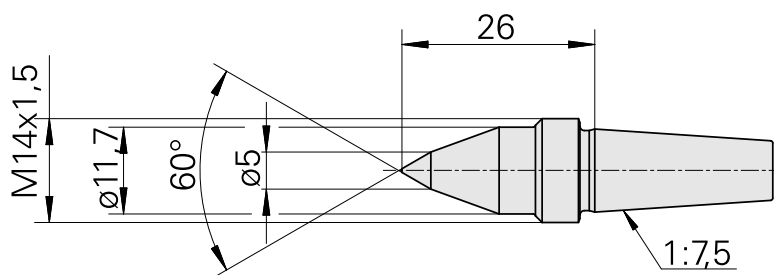

Pointe de centrage, 60° D6 mm/40°

Données techniques

Catégorie d'accessoires PO

Pointe de guidage, universelle

Attachement

D11,2/Cône 1:7,5

Documents

Aucun téléchargement n'est disponible pour ce produit

Accessoires

Accessoires optionnels

Accessoires de porte-outils

[Ecrou a encoches M 14x1,5 4H](#)

ID produit : 11061020

Ancienne ID produit : 415302.1415
