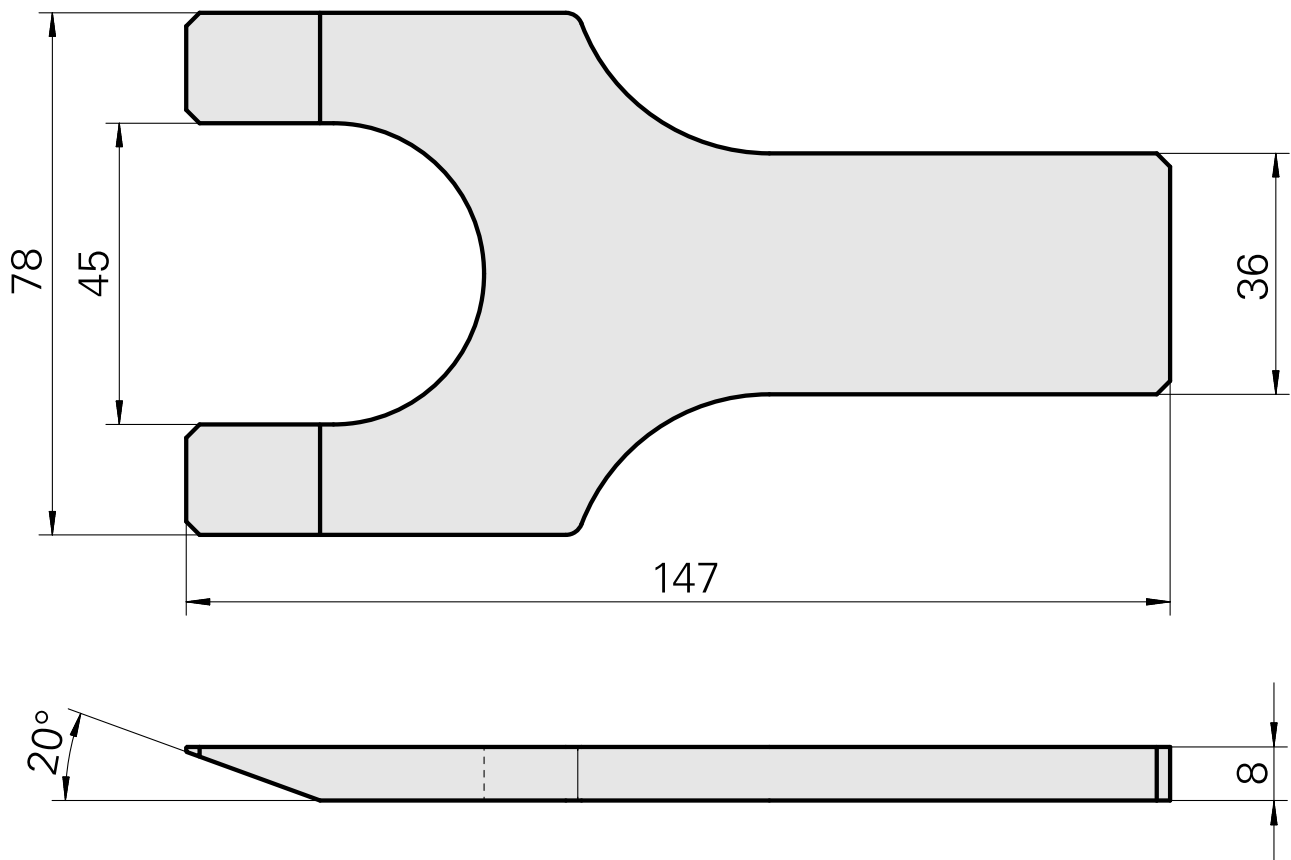

Extractor device

Technische Daten

WZH Zubehörcategorie
Aufnahme

Abziehvorrichtung
SK40

Dokumente

Für dieses Produkt sind keine Downloads vorhanden