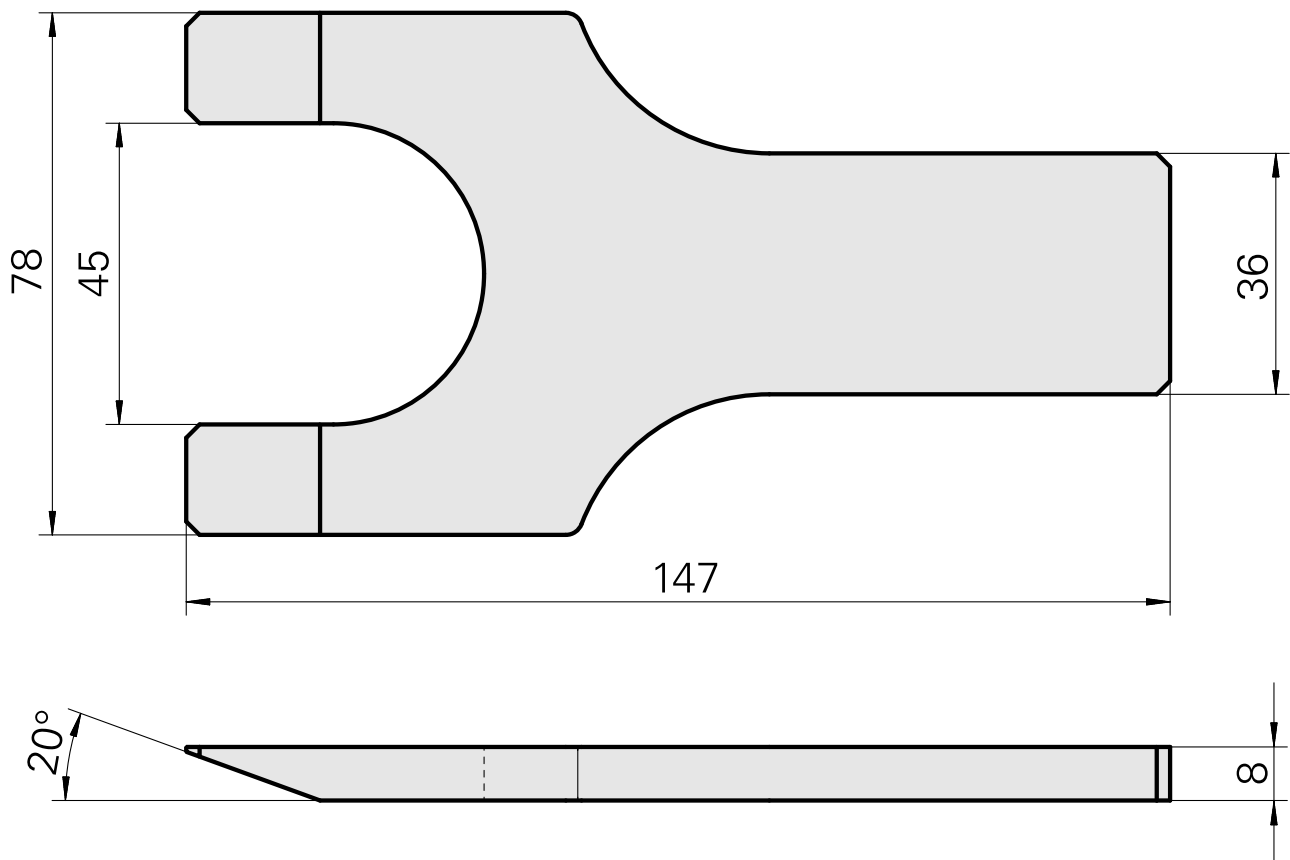

## Forcella di serraggio

### Caratteristiche tecniche

Categoria acces. portautensile

Dispositivo di estrazione

Attacco

SK40