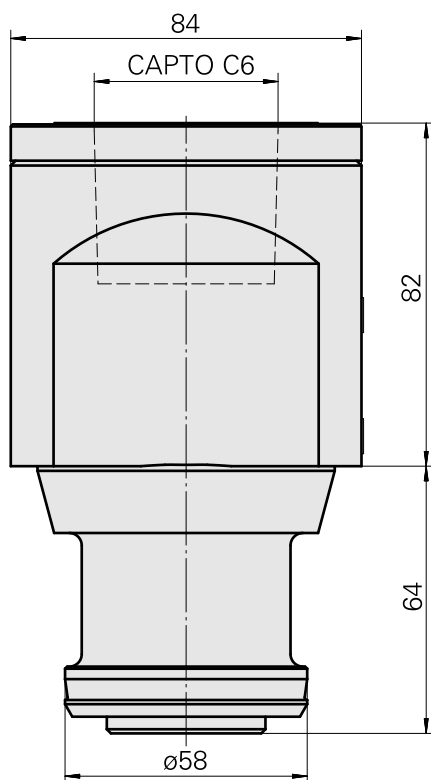

Adaptateur

Données techniques

Catégorie d'accessoires PO

Adaptateur cube de pré réglage

Logement d'outils

CAPTO C6

Documents

Aucun téléchargement n'est disponible pour ce produit