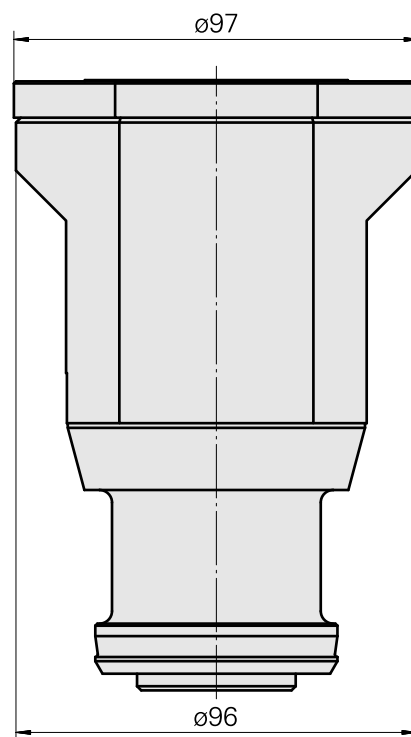

Adaptateur

Données techniques

Catégorie d'accessoires PO

Adaptateur cube de pré réglage

Logement d'outils

CAPTO C6

Documents

Aucun téléchargement n'est disponible pour ce produit