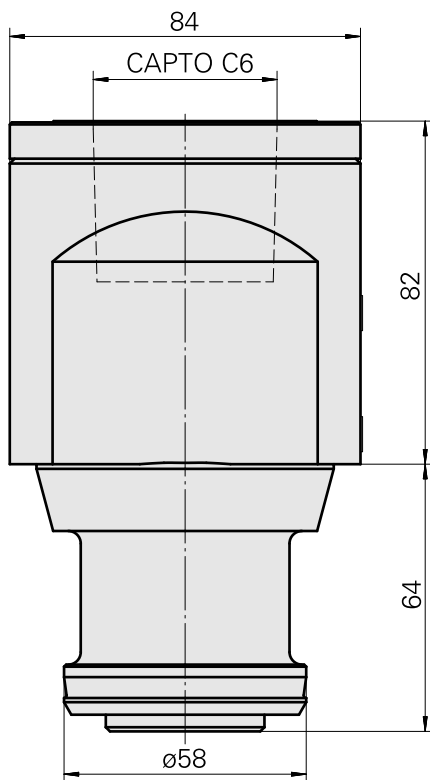

Adaptor

技术特点

刀座附件类别
刀具夹具

预调块座
CAPTO C6

文件

没有针对此产品的任何下载