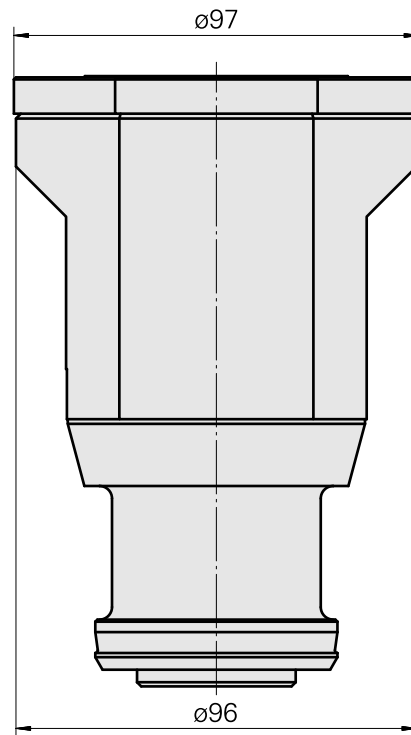

Adaptor

技术特点

刀座附件类别
刀具夹具

预调块座
CAPTO C6

文件

没有针对此产品的任何下载