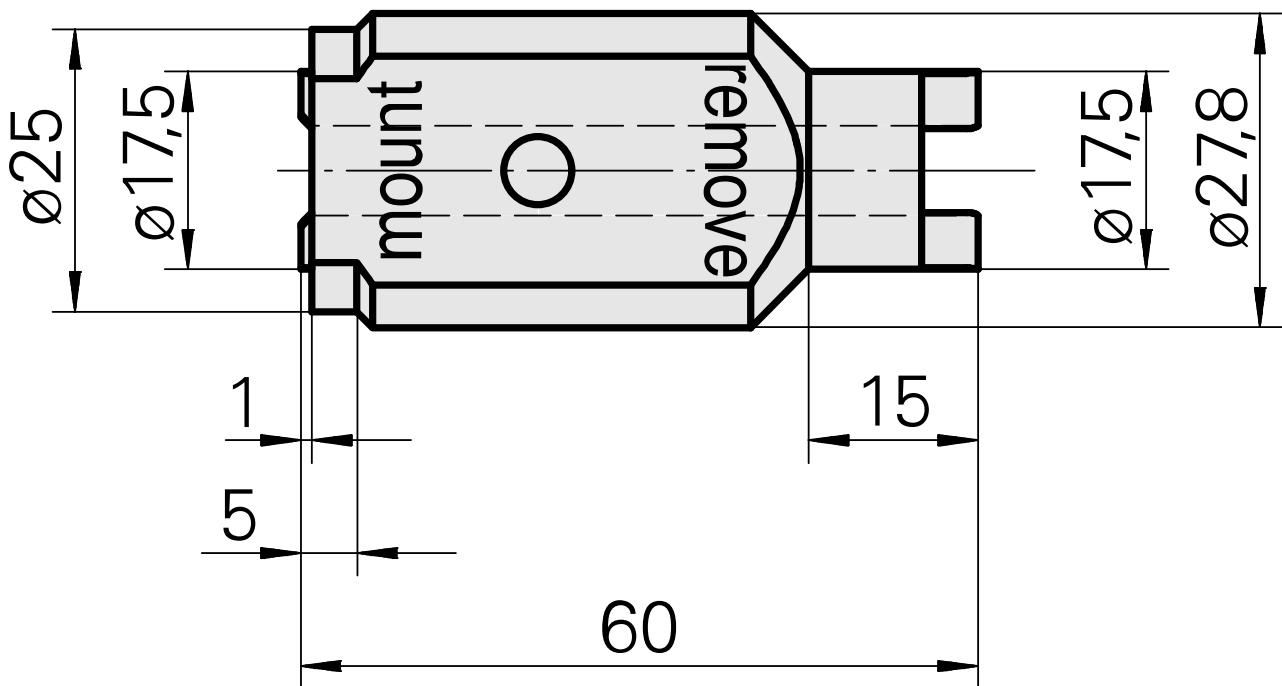

## Chiave a tubo quadro

### Caratteristiche tecniche

Categoria acces. portautensile

Strumento per adattatore KSS

Attacco

INDEX CAPTO C6