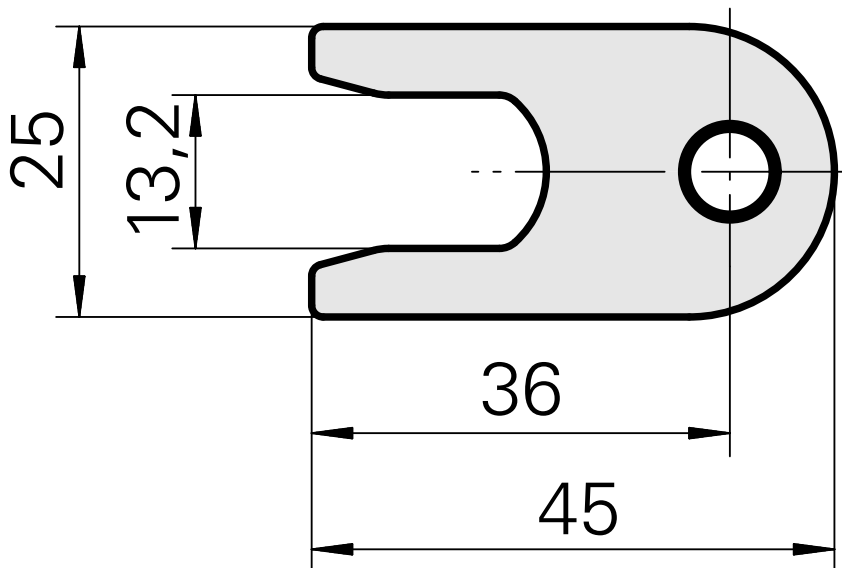

Spanner

技术特点

刀座附件类别

流体驱动主轴的附件

文件

没有针对此产品的任何下载