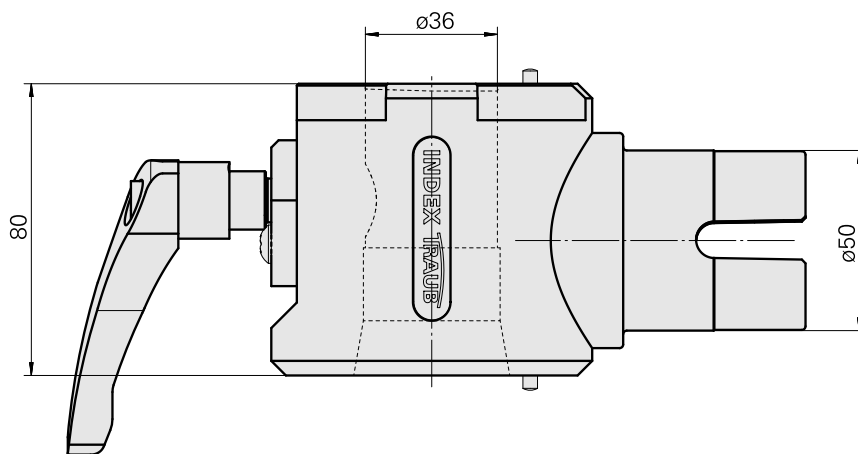

Adaptateur aide mont. Canon D36

Données techniques

Catégorie d'accessoires PO

Adaptateur aide mont.

Logement d'outils

Canon D36

Documents

Aucun téléchargement n'est disponible pour ce produit