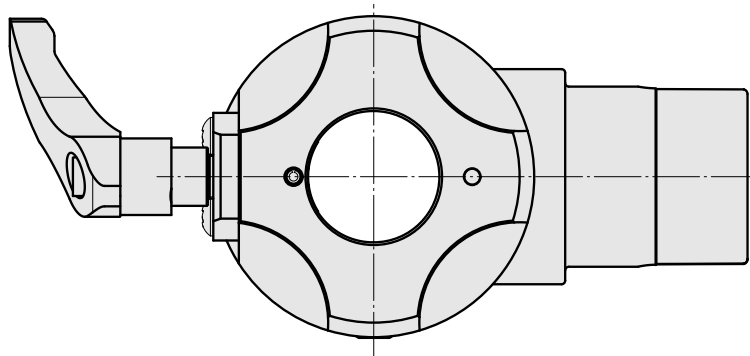

Adaptateur aide mont. Canon D36

Données techniques

Catégorie d'accessoires PO

Adaptateur aide mont.

Logement d'outils

Canon D36

Documents

Aucun téléchargement n'est disponible pour ce produit