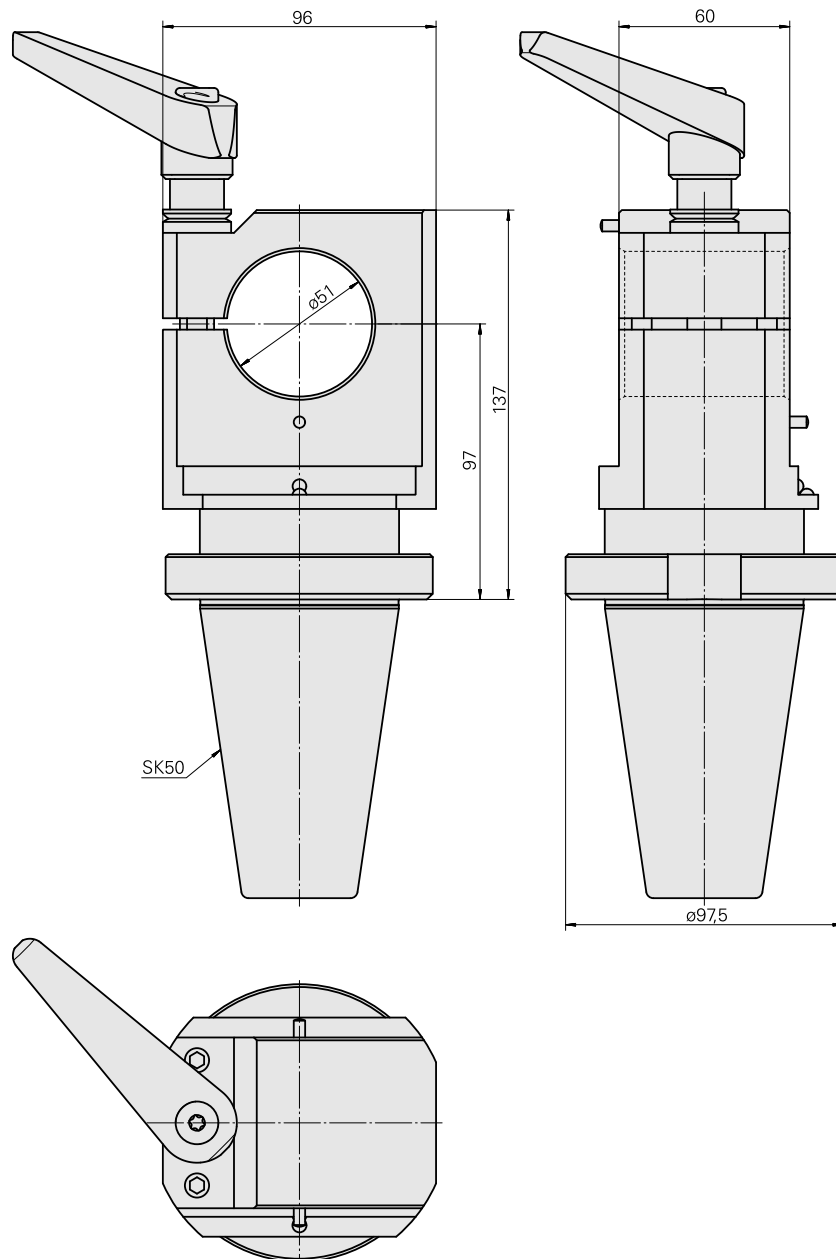

Adaptor

技术特点

刀座附件类别
夹具
刀具夹具

对刀仪转接器
SK50
Pinole D51

文件

没有针对此产品的任何下载