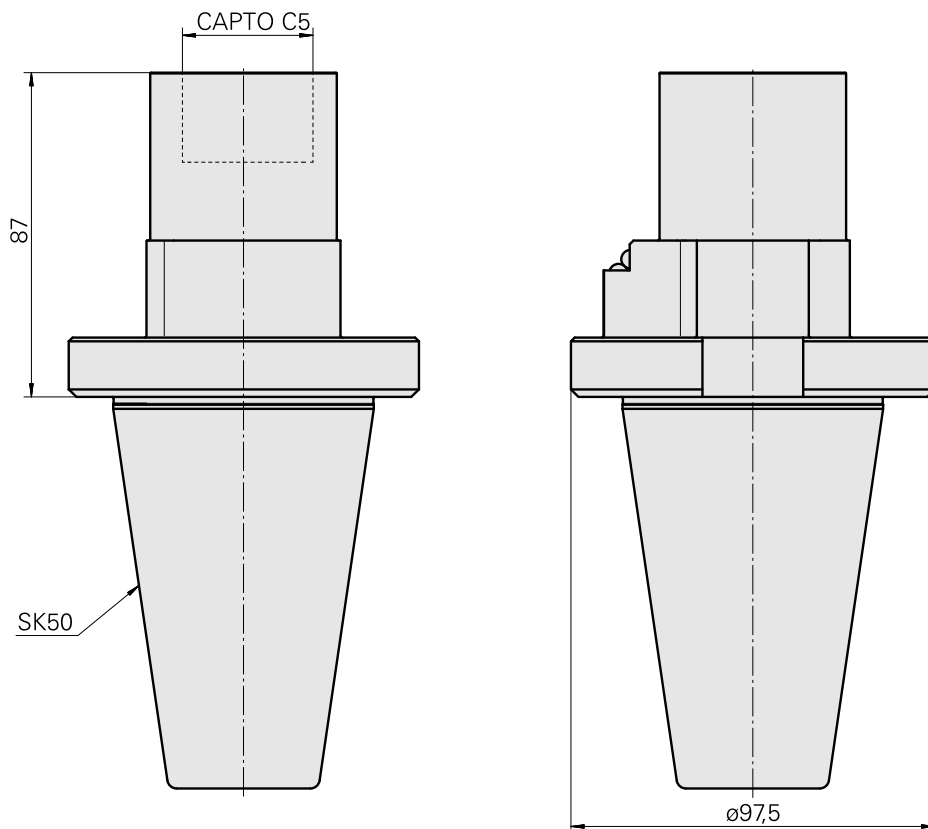

Presetting device

技术特点

刀座附件类别

夹具

刀具夹具

对刀仪转接器

SK50

INDEX CAPTO C5