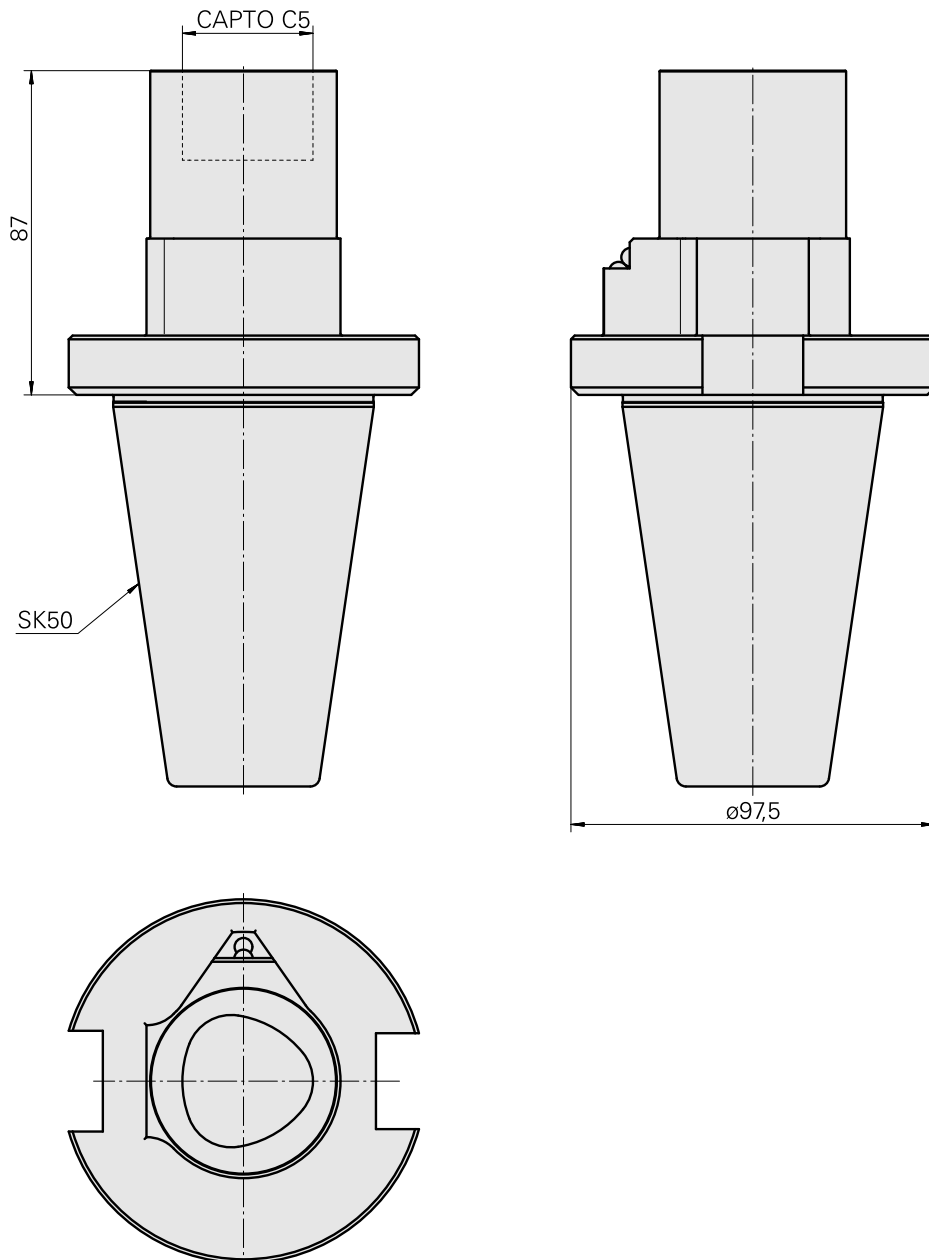

## Presetting device SK50/INDEX CAPTO C5

### 技术特点

刀座附件类别  
夹具  
刀具夹具

对刀仪转接器  
SK50  
CAPTO C5