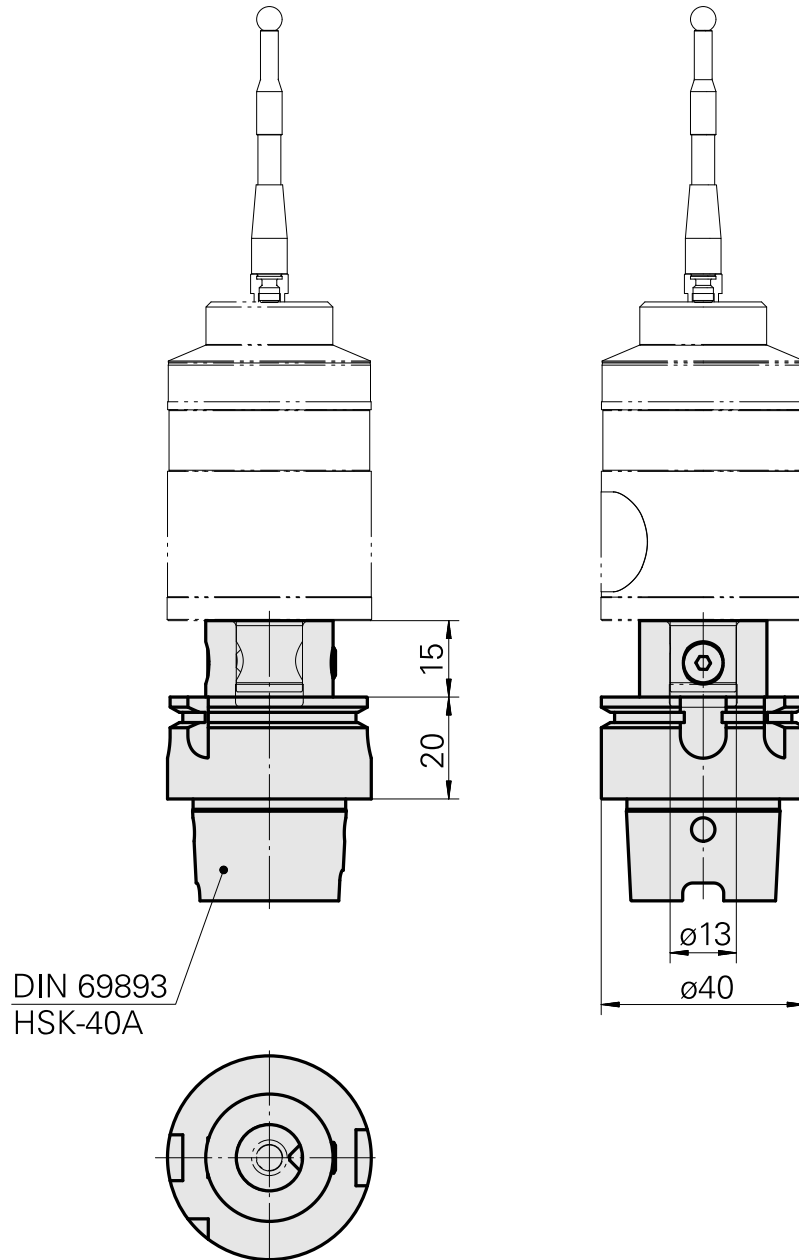

探头座 HSK 40 A Blum

Données techniques

刀柄HSK	HSK 40
类型HSK	A
夹具	Blum
X [mm]	35

Documents

Aucun téléchargement n'est disponible pour ce produit

Accessoires

Nécessaire à l'exploitation

[Pas define](#)

ID produit : 10581780

Ancienne ID produit : WS7400.0020

Catégorie d'accessoires PO Jeu de transmission lubrifiant	Attachement HSK 40 A/C
--	---------------------------

[Clé à douille](#)

ID produit : 10532354