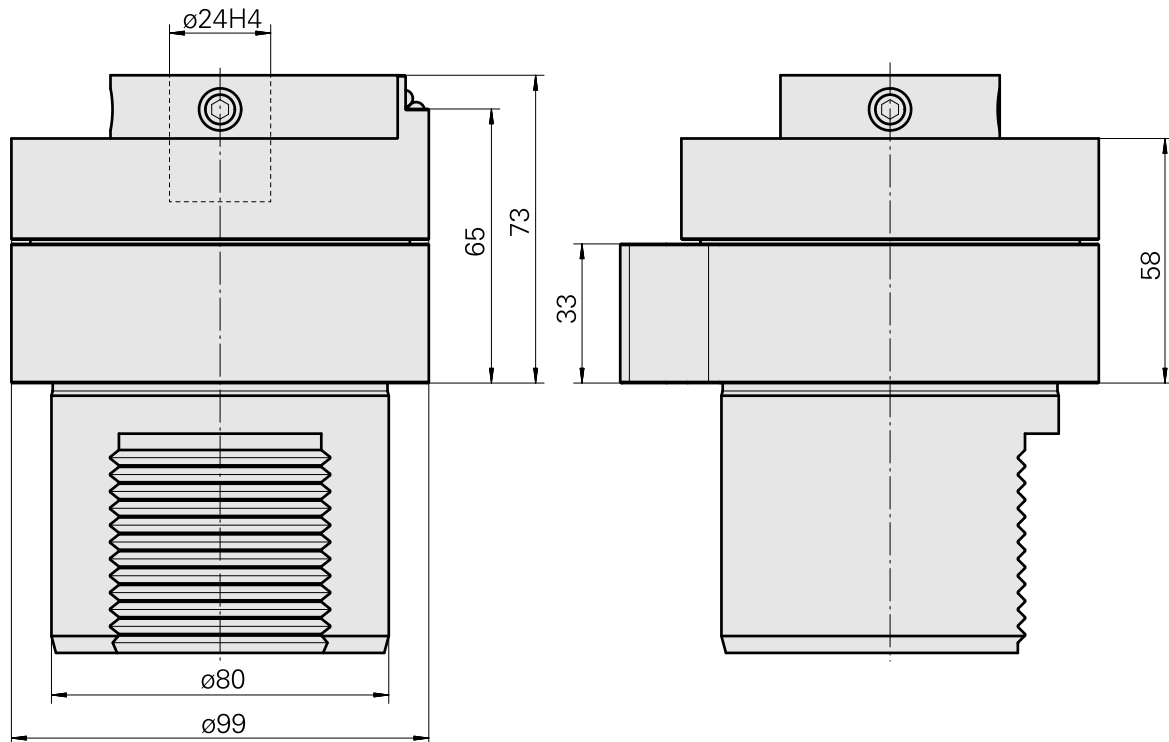

Voreinst. D80mm/Bohrhaltestück D24mm

Technische Daten

WZH Zubehörkategorie

Adapter für Voreinstellgeräte

Aufnahme

D80 für Voreinstellgeräte

Werkzeugaufnahme

Bohrhaltestück D24mm