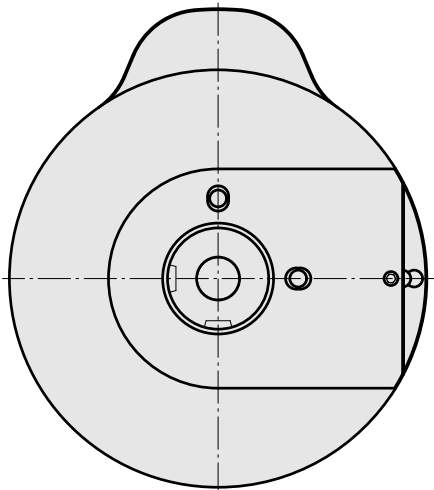

Voreinst. D80mm/Bohrhaltestück D24mm

Technische Daten

WZH Zubehörkategorie

Adapter für Voreinstellgeräte

Aufnahme

D80 für Voreinstellgeräte

Werkzeugaufnahme

Bohrhaltestück D24mm