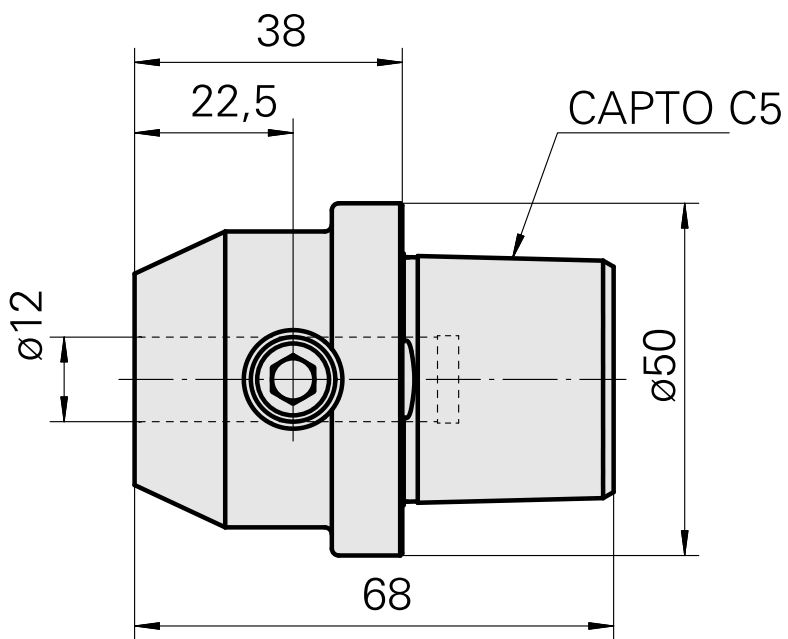

INDEX CAPTO C5 D12

技术特点

刀座附件类别

INDEX CAPTO C5

夹具

D12

快换夹头

Weldon刀柄

文件

没有针对此产品的任何下载

附件

可选附件

其他附件

[带肩安装套 D12](#)

产品ID：11060576

以前的产品ID：W94280.21--

[夹紧套 D12](#)

产品ID：10964938

以前的产品ID：993112.----
