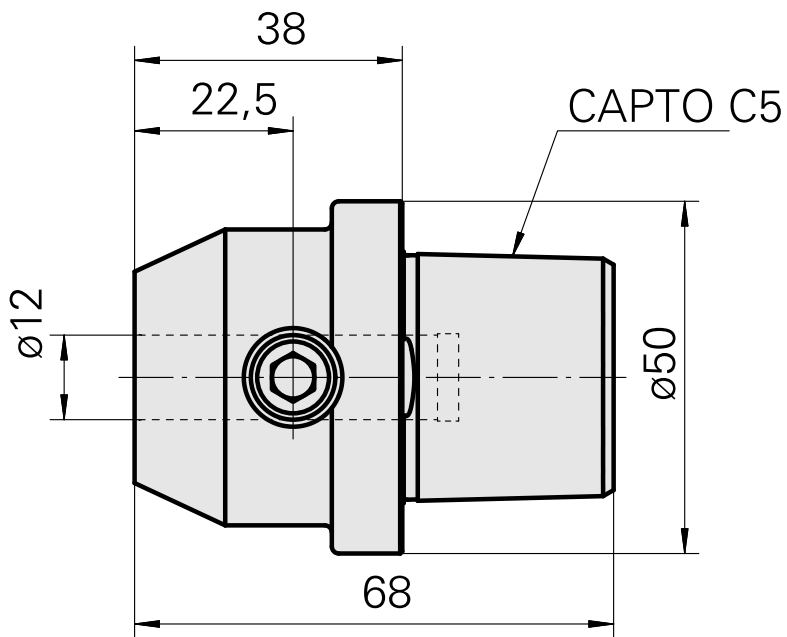

### Technical data

刀座附件类别

INDEX CAPTO C5

夹具

D12

快换夹头

Weldon刀柄