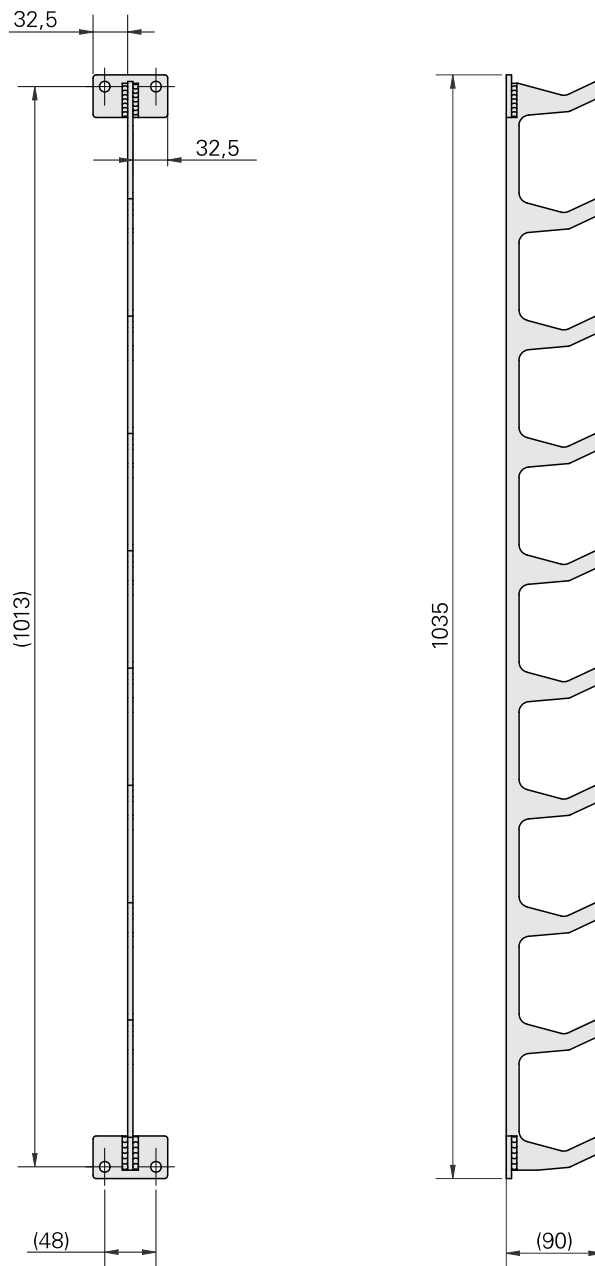

主轴转接管搁板 (套件)

技术特点

针对此产品，目前未保存任何其他技术特点