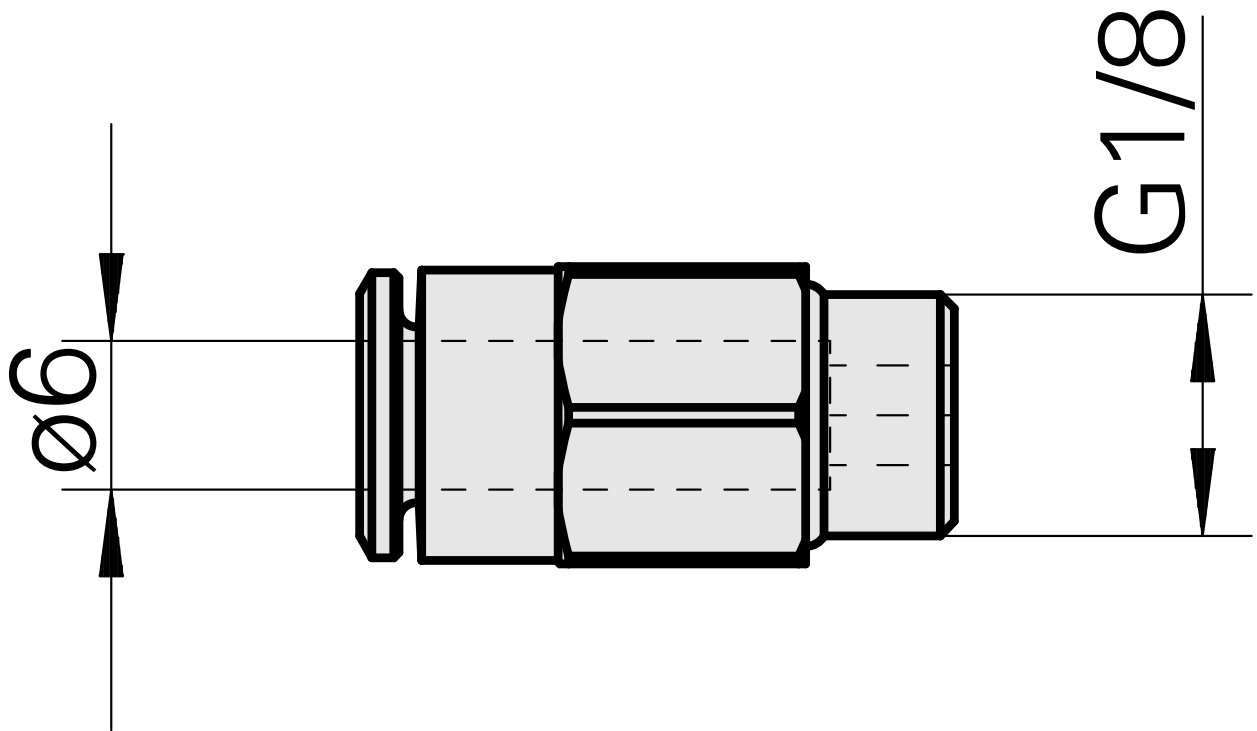

Screw cap

技术特点

针对此产品，目前未保存任何其他技术特点

文件

没有针对此产品的任何下载