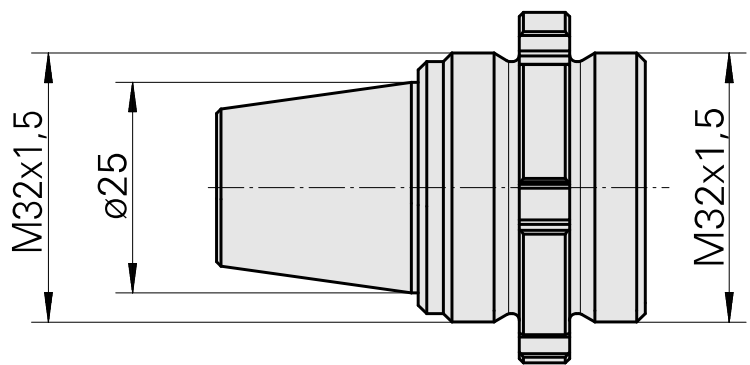

Adaptor ER25

技术特点

针对此产品，目前未保存任何其他技术特点

文件

没有针对此产品的任何下载