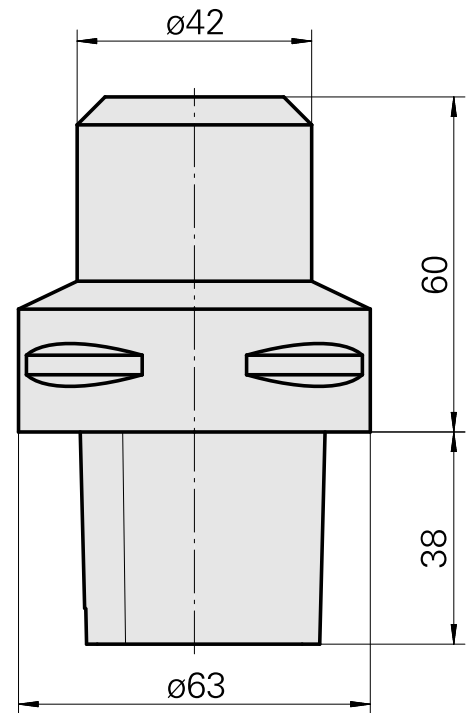

### 技术特点

刀座附件类别  
夹具  
快换夹头

INDEX CAPTO C6  
D12  
Weldon刀柄