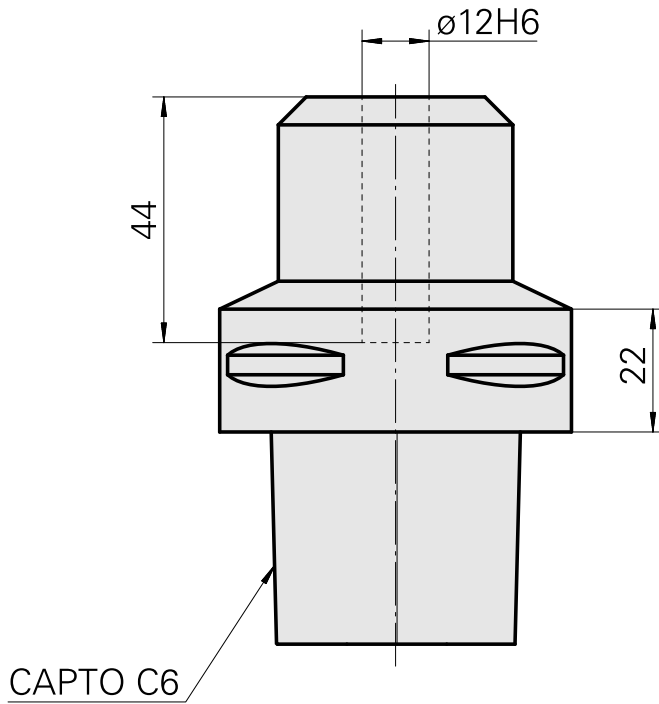

### 技术特点

刀座附件类别  
夹具  
快换夹头

INDEX CAPTO C6  
D12  
Weldon刀柄

### [Socket wrench](#)

产品ID : 12144844

以前的产品ID :

刀座附件类别  
Инструмент для  
адаптера KSS

夹具  
INDEX CAPTO C6