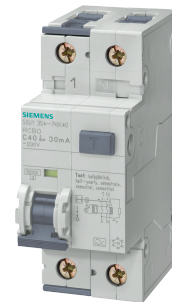

### Technical data

<b>Electrical assemblies</b>	Power/main switch
<b>Length</b>	77 Millimeter
<b>Width</b>	36 Millimeter
<b>Height</b>	90 Millimeter
<b>Cross-section</b>	35 Square millimeter
<b>Number of wires/poles (ST)</b>	2 Piece
<b>Current</b>	10 Ampere
<b>Voltage</b>	230 Volt
<b>Protection class</b>	IP20