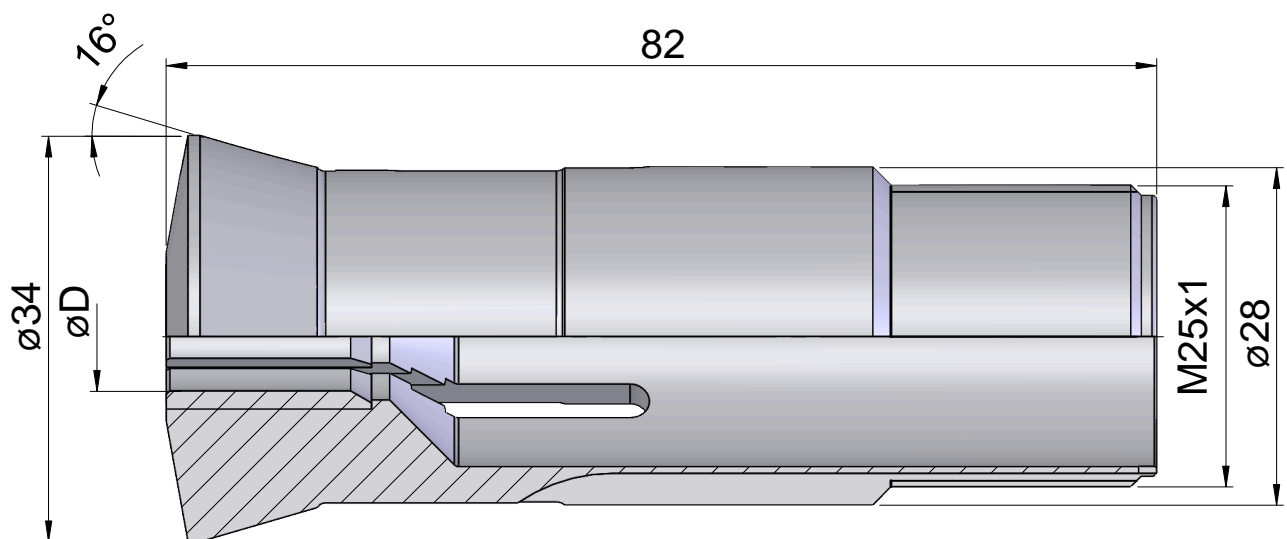

Guide bush

技术特点

夹具尺寸	T223
外购生产线	
夹紧型式	带硬质合金附件
名义直径 (mm)	14 Millimeter
夹紧方法	外部夹紧
夹头型式	可调
夹头类型	S型槽
外购生产线	Schlenker

文件

没有针对此产品的任何下载