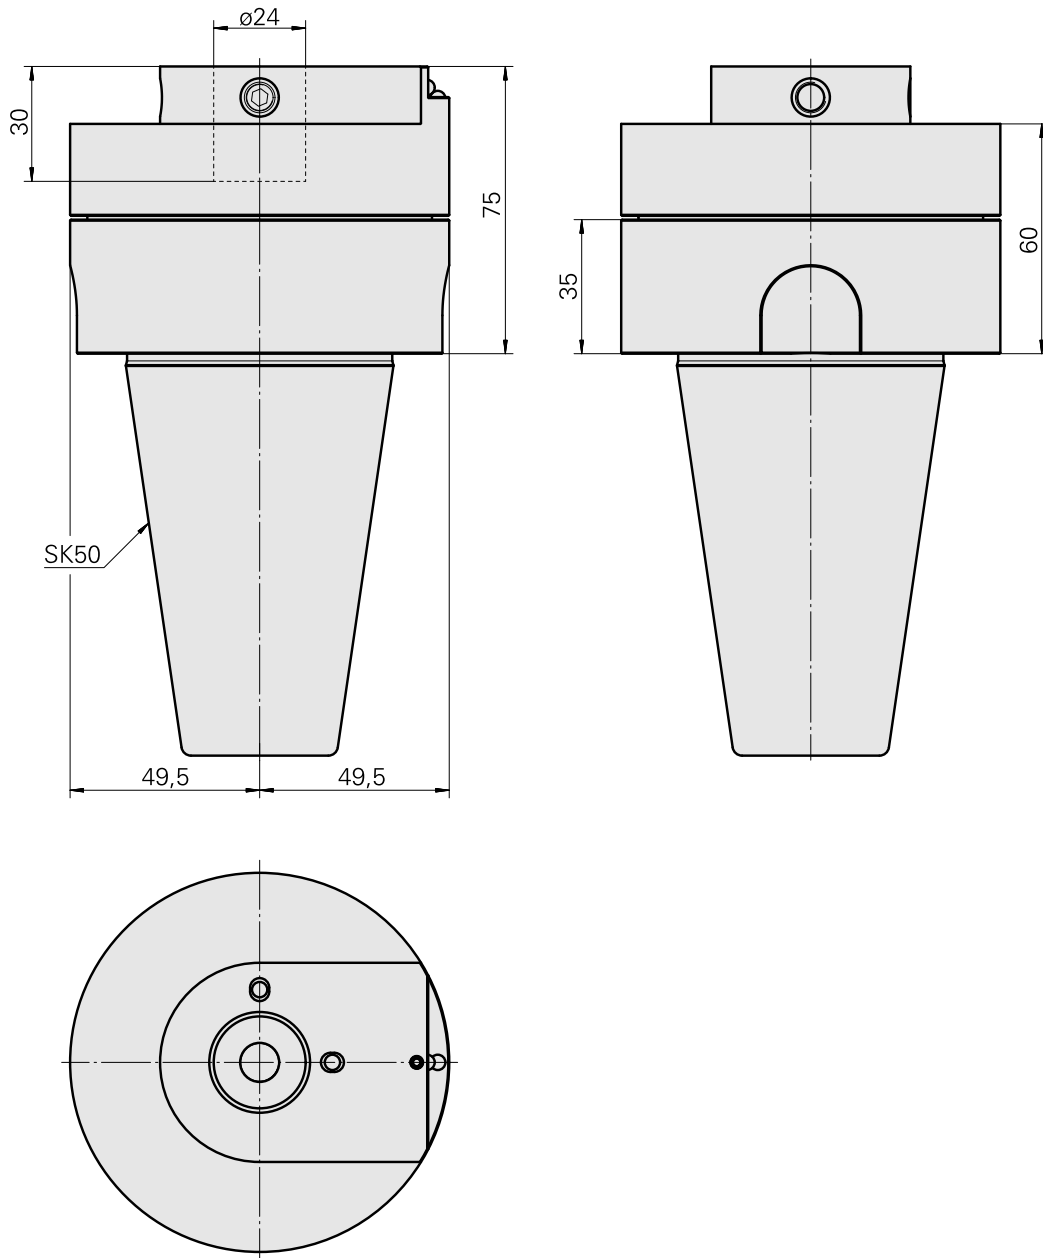

## Voreinst. SK50/Bohrhaltestück D24mm

### Technische Daten

WZH Zubehörkategorie

Adapter für Voreinstellgeräte

Aufnahme

SK50 für Voreinstellgeräte

Werkzeugaufnahme

Bohrhaltestück D24mm