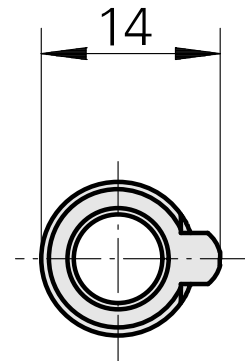

Hülse M8x1-RH

Technische Daten

Für dieses Produkt sind aktuell keine zusätzlichen technischen Merkmale hinterlegt

Dokumente

Für dieses Produkt sind keine Downloads vorhanden