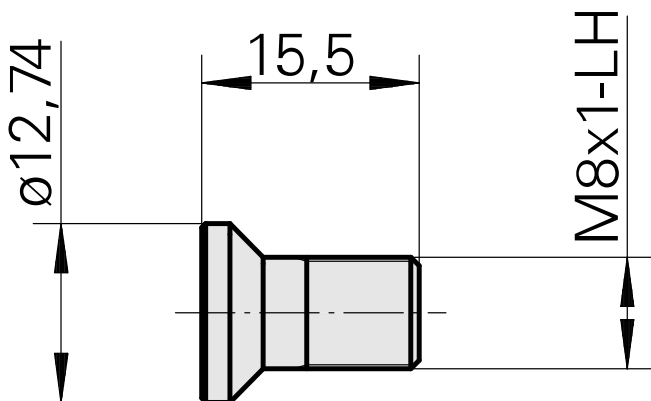

Screw M8x1-LH 15,5LG 1000.602.15,5L

技术特点

针对此产品，目前未保存任何其他技术特点

文件

没有针对此产品的任何下载