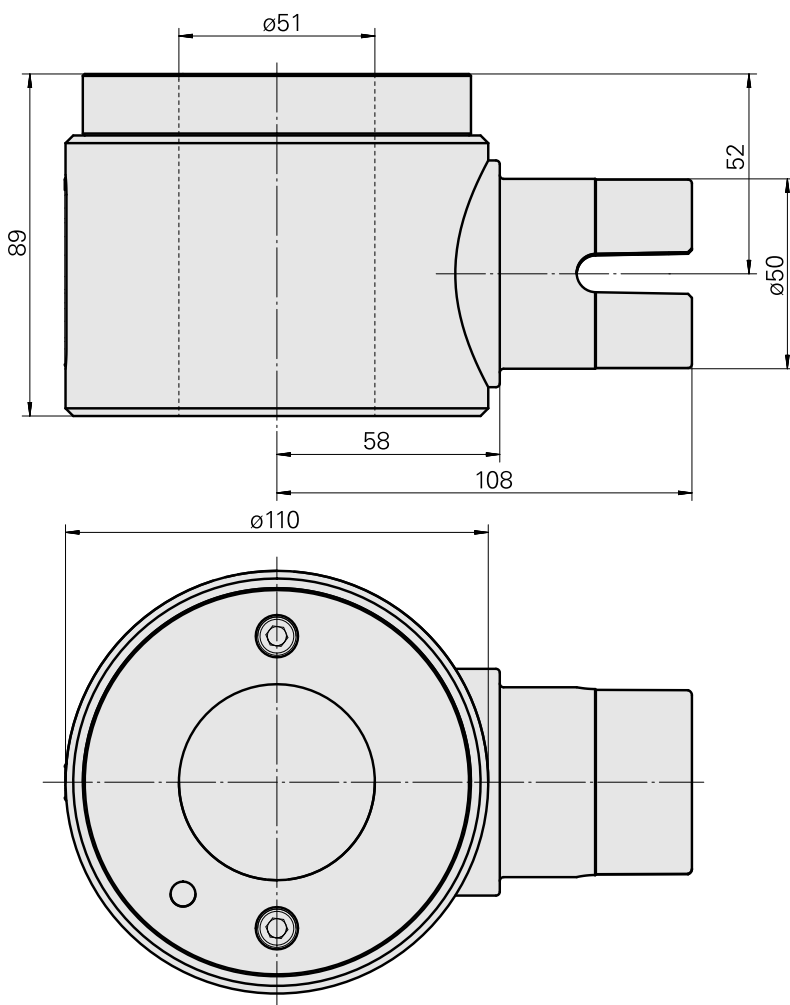

Adaptateur aide mont. Hydroexpansible D5

Données techniques

Catégorie d'accessoires PO

Logement d'outils

Adaptateur aide mont.

Hydroexpansible D51