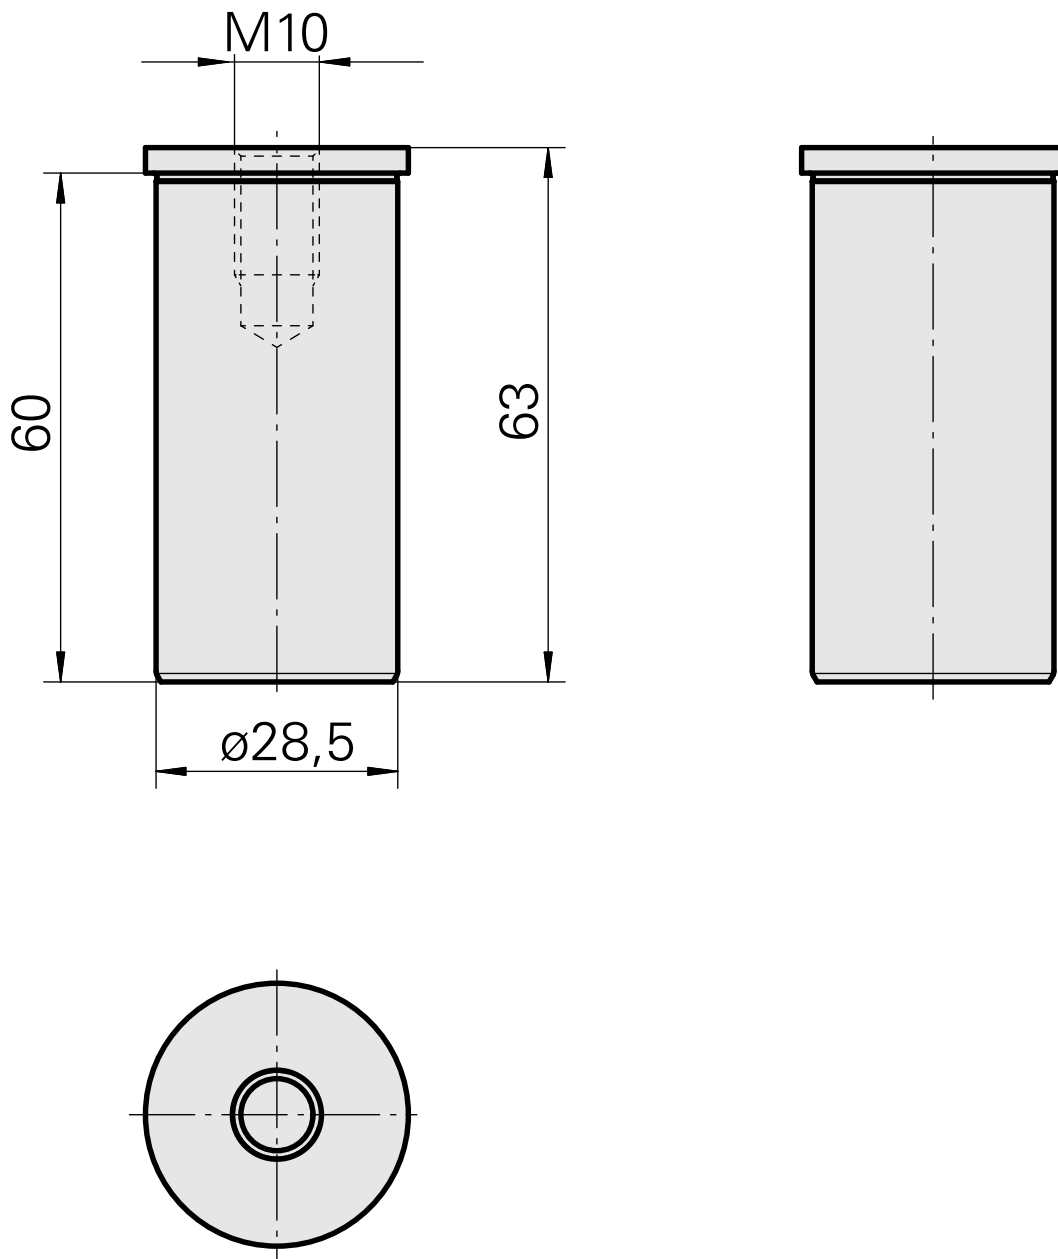

Tappo di chiusura

Caratteristiche tecniche

Azionamento	non azionato
Fissaggio MS	Anello di bloccaggio D28,5
X [mm]	-
Y [mm]	-
Z [mm]	-

Documenti

Non sono disponibili download per questo prodotto