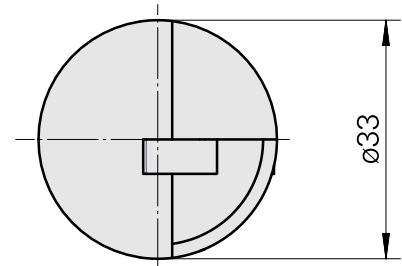

WFB 20-12 para VC.. 1103.., esquerda, sem ranhura da pinça

Características técnicas

PF Categoria de acessórios

WFB 20-12

Recepção

para VC.. 1103..

Inserções de troca rápida

para suporte de ferra. torneiar