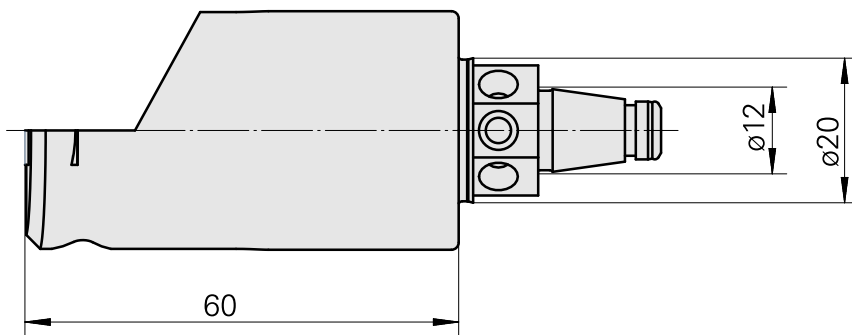

WFB 20-12 para VC.. 1103.., esquerda, sem ranhura da pinça

Características técnicas

PF Categoria de acessórios

WFB 20-12

Recepção

para VC.. 1103..

Inserções de troca rápida

para suporte de ferra. torneiar