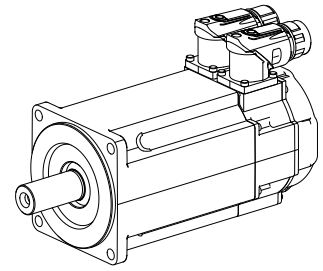

AC motor

技术特点

外购生产线	Kollmorgen
电气组件	伺服电机
外购生产线	AKM
长度	165.8 Millimeter
宽度	84 Millimeter
高度	116 Millimeter
电压 (伏)	600 Volt
电压类型	AC~
(额定) 转速 (转/分钟)	6000 1/minute
额定功率 (瓦) W	1370 Watt
(堵转) 力矩 [Nm]	3.53 Newton/meter
插头连接/插头类型	M23 (规格 : 1/编码器)
编码器类型	增量
制动器	否 - 未制动