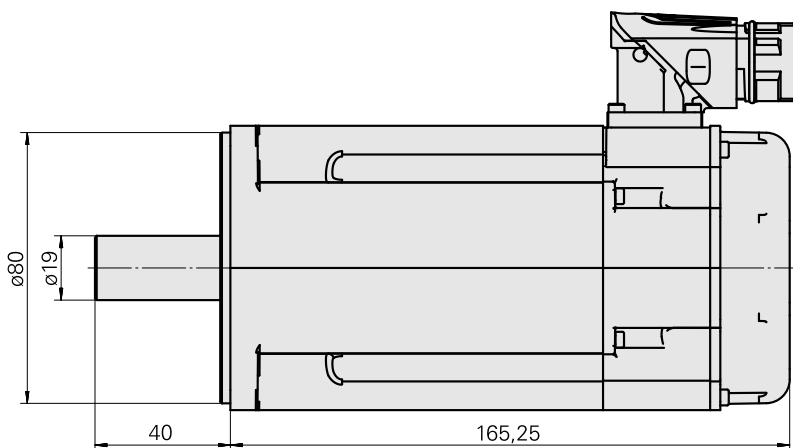

AC motor

技术特点

外购生产线	Kollmorgen
电气组件	伺服电机
外购生产线	AKM
长度	165.8 Millimeter
宽度	84 Millimeter
高度	116 Millimeter
电压 (伏)	600 Volt
电压类型	AC~
(额定) 转速 (转/分钟)	6000 1/minute
额定功率 (瓦) W	1370 Watt
(堵转) 力矩 [Nm]	3.53 Newton/meter
插头连接/插头类型	M23 (规格: 1/编码器)
编码器类型	增量
制动器	否 - 未制动