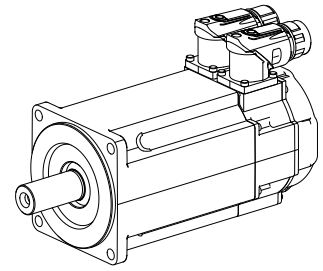

AC motor

技术特点

外购生产线	Kollmorgen
电气组件	伺服电机
外购生产线	AKM
长度	165.8 Millimeter
宽度	84 Millimeter
高度	116 Millimeter
电压 (伏)	600 Volt
电压类型	AC~
(额定) 转速 (转/分钟)	6000 1/minute
额定功率 (瓦) W	1370 Watt
(堵转) 力矩 [Nm]	3.53 Newton/meter
插头连接/插头类型	M23 (规格: 1/编码器)
编码器类型	增量
制动器	否 - 未制动