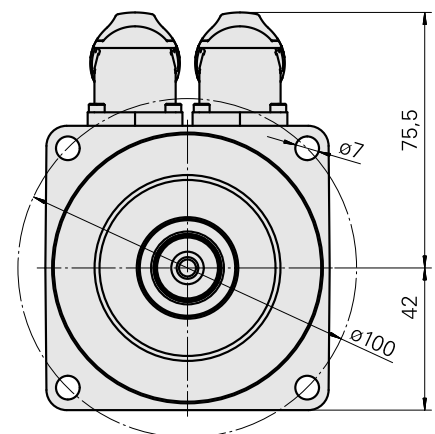

AC motor

技术特点

外购生产线	Kollmorgen
电气组件	伺服电机
外购生产线	AKM
长度	165.8 Millimeter
宽度	84 Millimeter
高度	116 Millimeter
电压 (伏)	600 Volt
电压类型	AC~
(额定) 转速 (转/分钟)	6000 1/minute
额定功率 (瓦) W	1370 Watt
(堵转) 力矩 [Nm]	3.53 Newton/meter
插头连接/插头类型	M23 (规格: 1/编码器)
编码器类型	增量
制动器	否 - 未制动