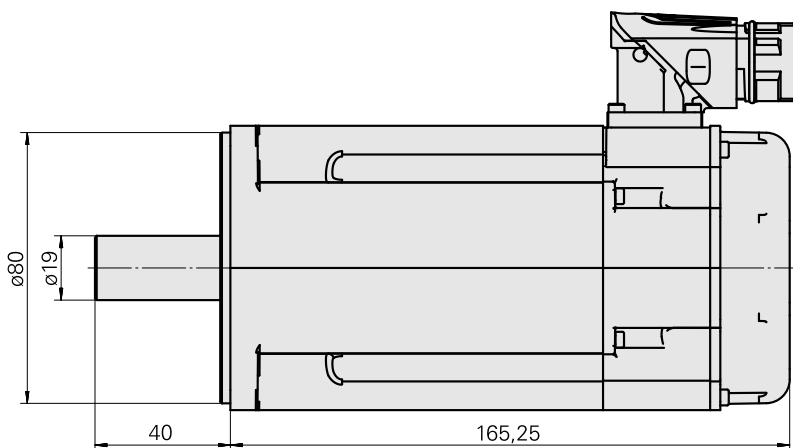

AC motor

技术特点

外购生产线	Kollmorgen
电气组件	伺服电机
外购生产线	AKM
长度	165.8 Millimeter
宽度	84 Millimeter
高度	116 Millimeter
电压 (伏)	600 Volt
电压类型	AC~
(额定) 转速 (转/分钟)	6000 1/minute
额定功率 (瓦) W	1370 Watt
(堵转) 力矩 [Nm]	3.53 Newton/meter
插头连接/插头类型	M23 (规格 : 1/编码器)
编码器类型	增量
制动器	否 - 未制动