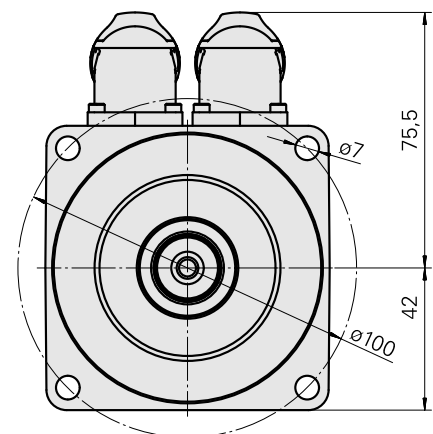

AC motor

技术特点

外购生产线	Kollmorgen
电气组件	伺服电机
外购生产线	AKM
长度	165.8 Millimeter
宽度	84 Millimeter
高度	116 Millimeter
电压 (伏)	600 Volt
电压类型	AC~
(额定) 转速 (转/分钟)	6000 1/minute
额定功率 (瓦) W	1370 Watt
(堵转) 力矩 [Nm]	3.53 Newton/meter
插头连接/插头类型	M23 (规格 : 1/编码器)
编码器类型	增量
制动器	否 - 未制动