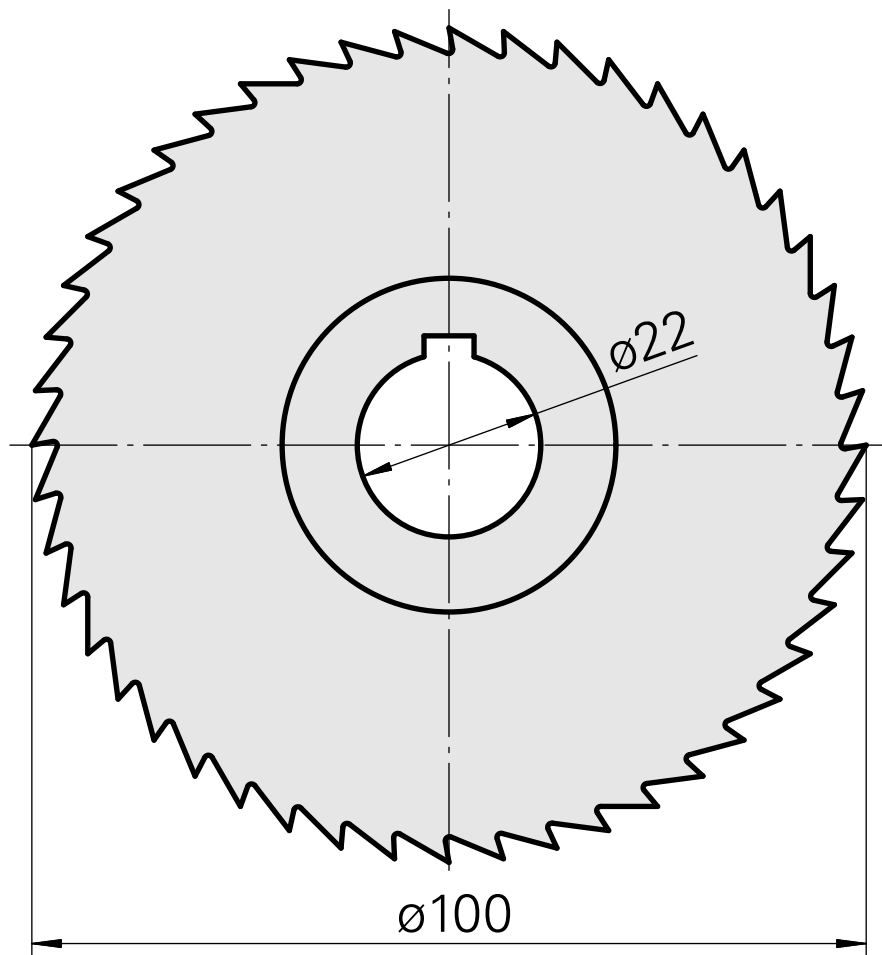

Saw blade, 锯片厚度 2.4 mm

技术特点

刀座附件类别
刀具夹具

锯片外径 100 mm
22mm

文件

没有针对此产品的任何下载