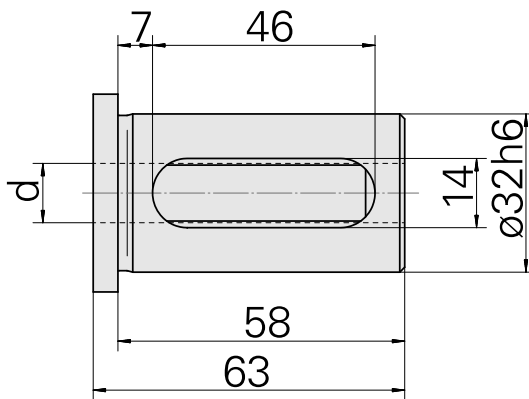

## 带肩安装套 D32/ 18mm

### 技术特点

刀座附件类别  
夹具  
刀具夹具

带肩安装套  
D32  
18mm