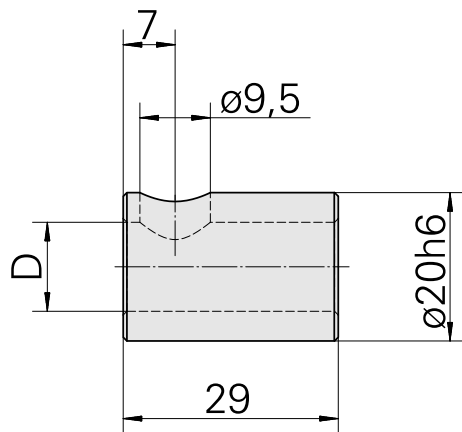

夹紧套 D20/ 6mm

技术特点

刀座附件类别

夹紧套

夹具

D20

刀具夹具

6mm