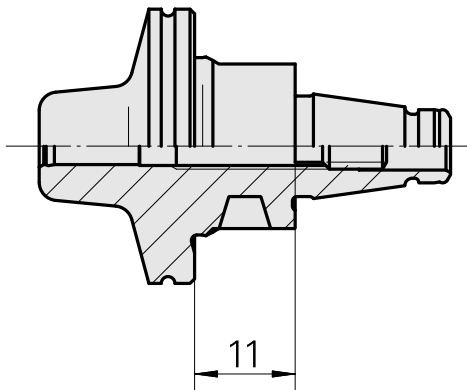

WFB 20-12 收缩配合刀柄 D4, 2件式

技术特点

刀座附件类别
夹具
快换夹头

WFB 20-12
收缩配合刀柄 D4
收缩配合刀柄

文件

没有针对此产品的任何下载

附件

可选附件

其他附件

[Adjusting screw M 5x10](#)

产品ID：10674886

以前的产品ID：326793
