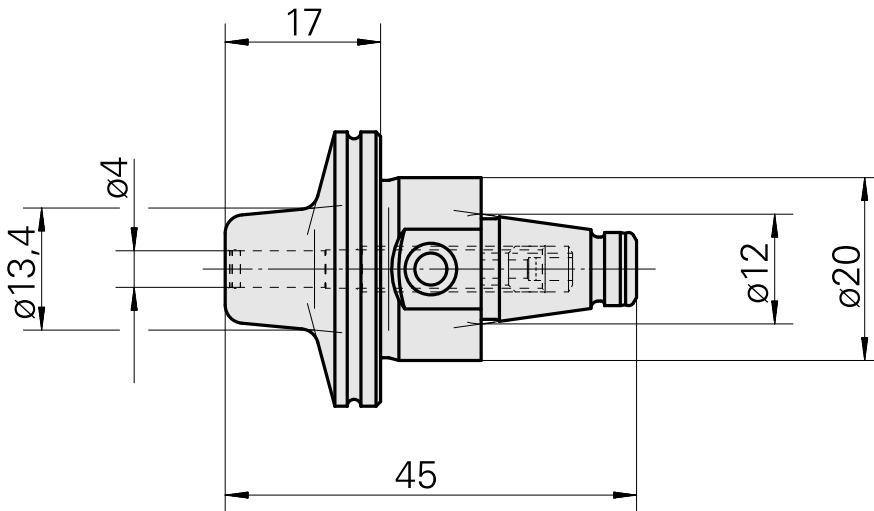

WFB 20-12 收缩配合刀柄 D4, 2件式

技术特点

刀座附件类别
夹具
快换夹头

WFB 20-12
收缩配合刀柄 D4
收缩配合刀柄

文件

没有针对此产品的任何下载

附件

可选附件

其他附件

[Adjusting screw M 5x10](#)

产品ID：10674886

以前的产品ID：326793
