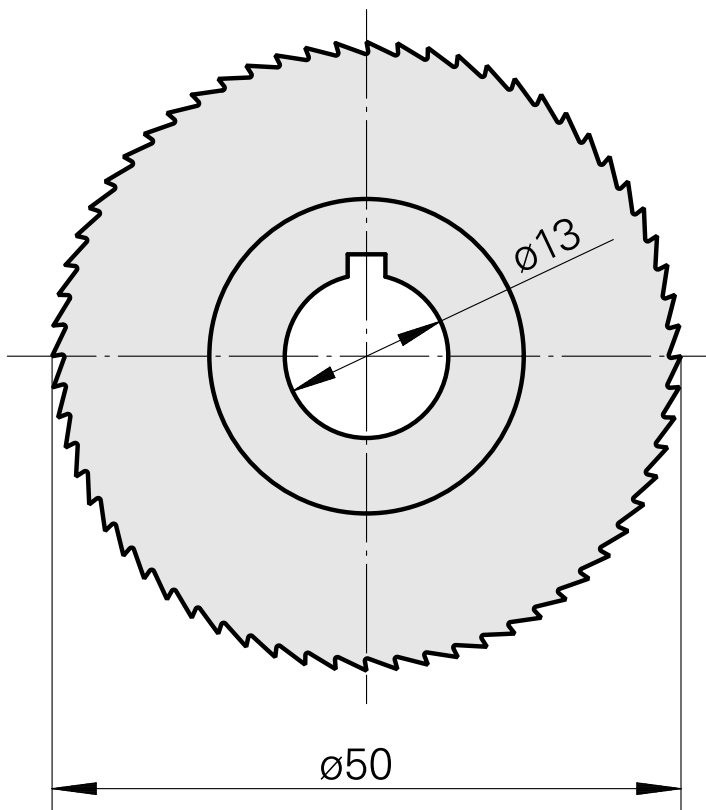

## Saw blade, 锯片厚度 0.3 mm

### 技术特点

刀座附件类别  
刀具夹具

锯片外径 50 mm  
13 mm