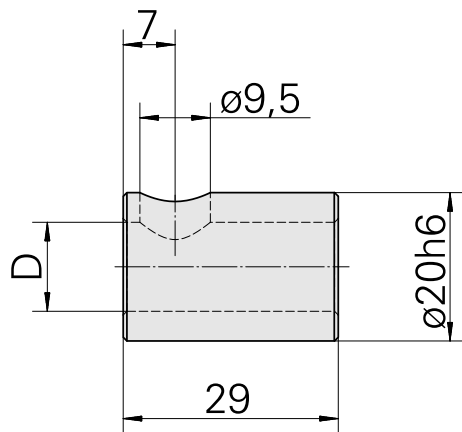

## 夹紧套 D20/ 8mm

### 技术特点

刀座附件类别

夹紧套

夹具

D20

刀具夹具

8mm