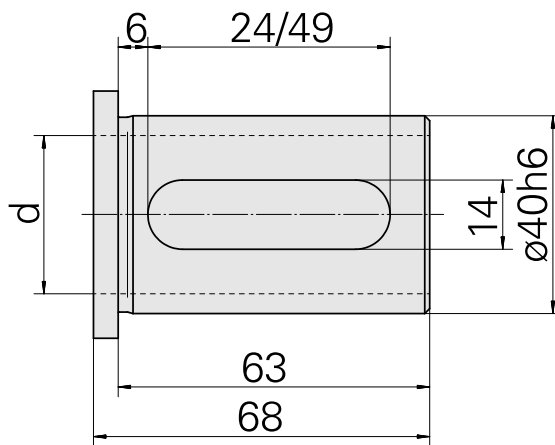

带肩安装套 D40/ 8mm

技术特点

刀座附件类别
夹具
刀具夹具

带肩安装套
D40
8mm

文件

没有针对此产品的任何下载