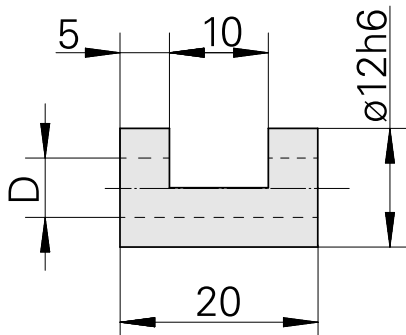

Bush

技术特点

刀座附件类别
夹具
刀具夹具

夹紧套
D12
5 mm

文件

没有针对此产品的任何下载