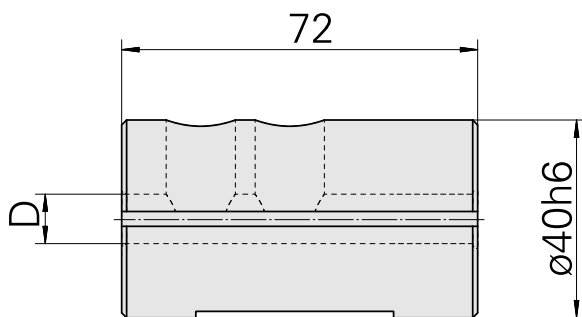

安装套 D40/ 12mm

技术特点

刀座附件类别	安装套
夹具	D40
刀具夹具	12mm

文件

没有针对此产品的任何下载