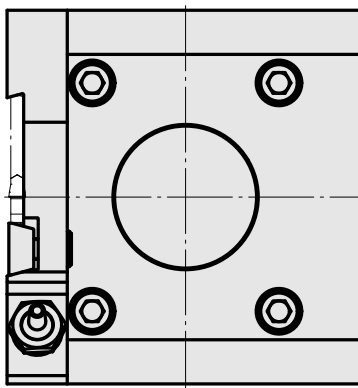

### Características técnicas

Queue KPS	KPS 45
Entraînement	non entraîné
Arrosage	central et extérieur
Attachement	Trapèze 32x8
Pression	80 bar
X [mm]	70
Y [mm]	-
Z [mm]	43
Produits INDEX TRAUB	ABC65 • TNK42/65