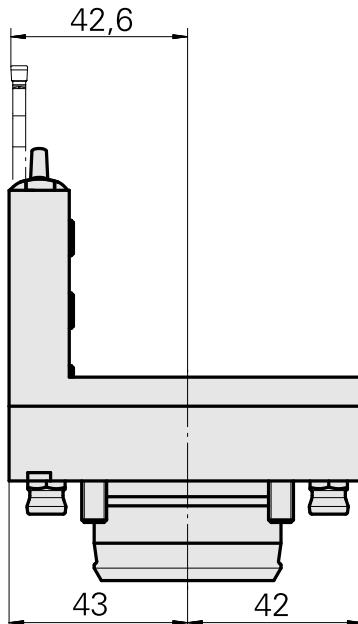

### Características técnicas

Queue KPS	KPS 45
Entraînement	non entraîné
Arrosage	central et extérieur
Attachement	Trapèze 32x8
Pression	80 bar
X [mm]	70
Y [mm]	-
Z [mm]	43
Produits INDEX TRAUB	ABC65 • TNK42/65