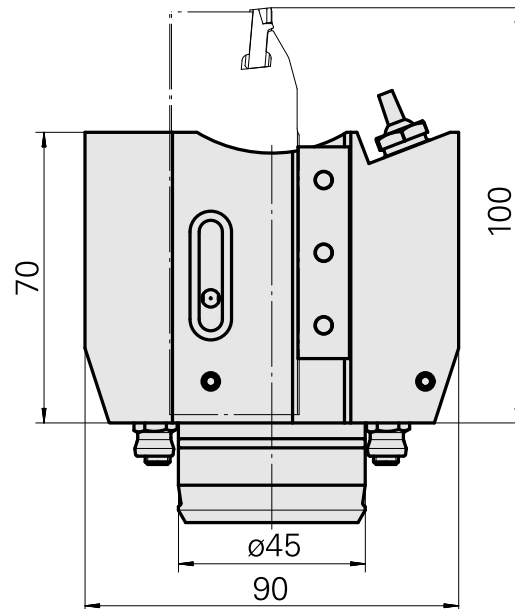

### Características técnicas

Queue KPS	KPS 45
Entraînement	non entraîné
Arrosage	central et extérieur
Attachement	Trapèze 32x8
Pression	80 bar
X [mm]	70
Y [mm]	-
Z [mm]	43
Produits INDEX TRAUB	ABC65 • TNK42/65