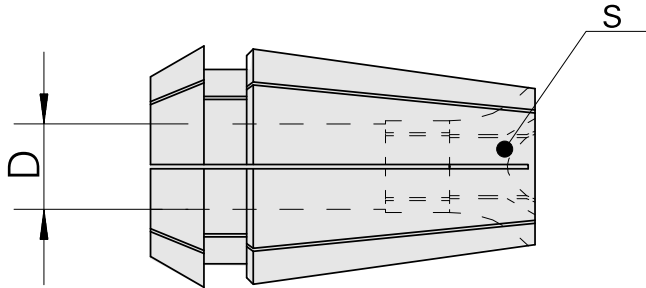

用于丝锥的ER夹头 ER 25-GB 11mm

技术特点

刀座附件类别
夹具
刀具夹具
夹头型号

用于丝锥的ER夹头
ER25
11mm
ER 25-GB

文件

没有针对此产品的任何下载