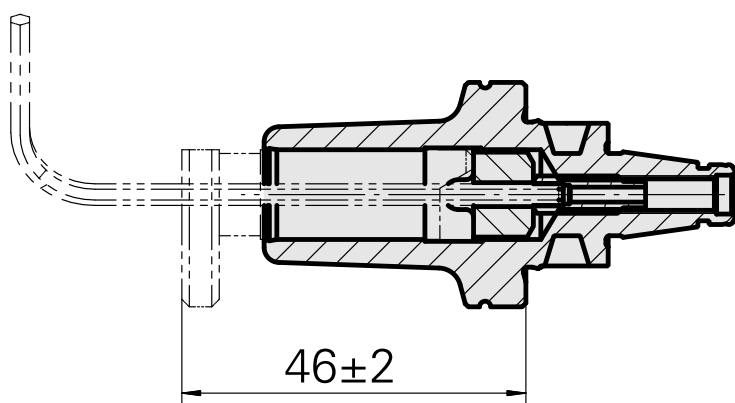

WFB 20-12 D12, encoche, Horn 108-116

Données techniques

Catégorie d'accessoires PO

WFB 20-12

Attachement

D12, encoche, Horn 108-116

Inserts à changement rapide

autres attachements

Documents

Aucun téléchargement n'est disponible pour ce produit

Accessoires

Nécessaire à l'exploitation

Boulon

ID produit : 10911983
Ancienne ID produit : 900812

Vis de réglage M 5x15

ID produit : 10491071
Ancienne ID produit : 326794

Vis à bille, sans tête

ID produit : 10595907
Ancienne ID produit : 326795

Accessoires optionnels

Autres accessoires

Calibre de réglage D12h6

ID produit : 10552053
Ancienne ID produit : W9990118
