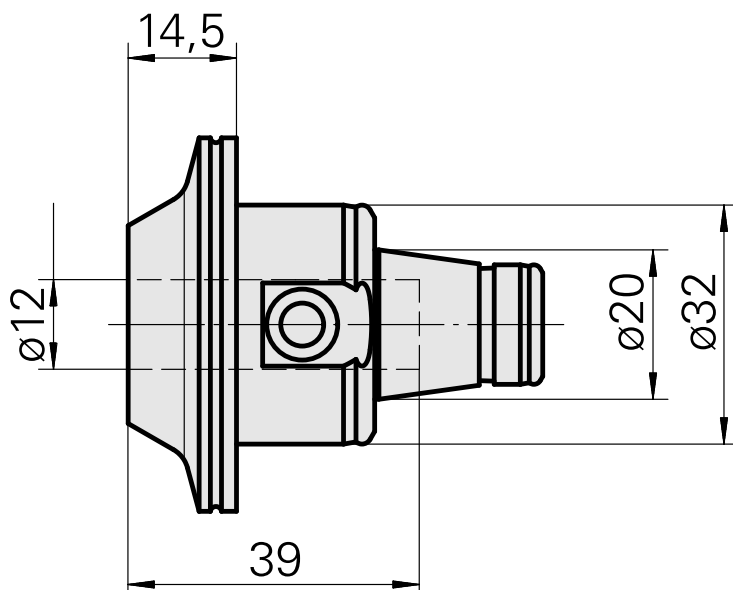

WFB 32-20 D12

技术特点

刀座附件类别
夹具
快换夹头

WFB 32-20
D12
Weldon刀柄

文件

没有针对此产品的任何下载

附件

可选附件

其他附件

[带肩安装套 D12](#)

产品ID：11060576

以前的产品ID：W94280.21--
