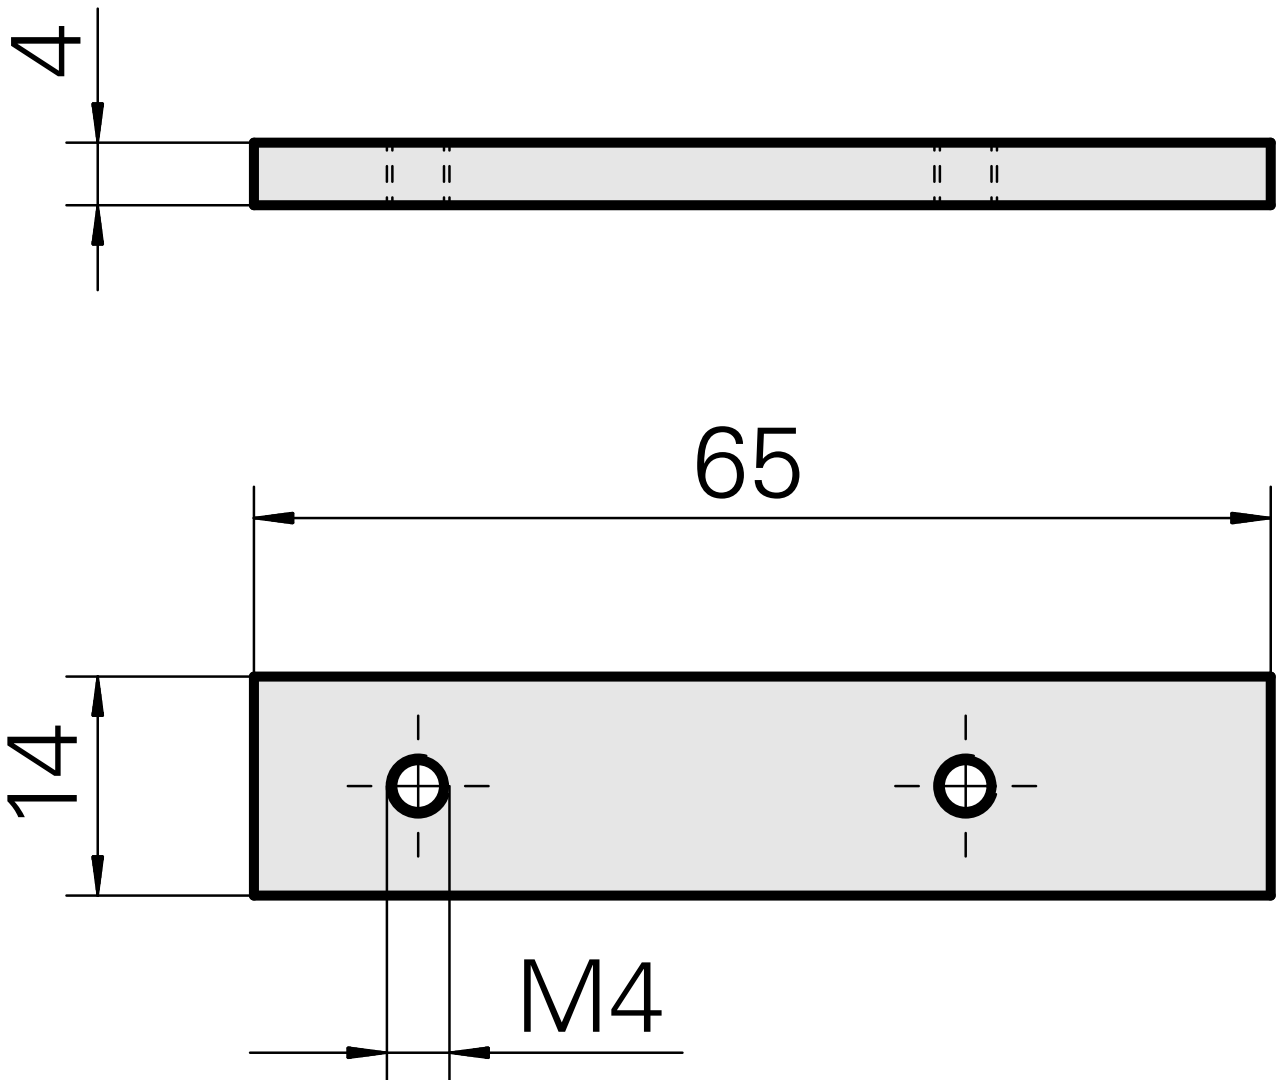

Piastra di serraggio, altezza 4 mm

Caratteristiche tecniche

Categoria acces. portautensile

Piastra di compensazione

Attacco

Quadrato 16x16

Documenti

Non sono disponibili download per questo prodotto