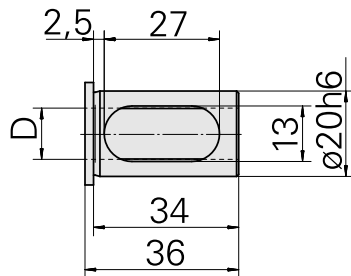

带肩安装套 D20/ 11mm

技术特点

刀座附件类别
夹具
刀具夹具

带肩安装套
D20
11mm

文件

没有针对此产品的任何下载