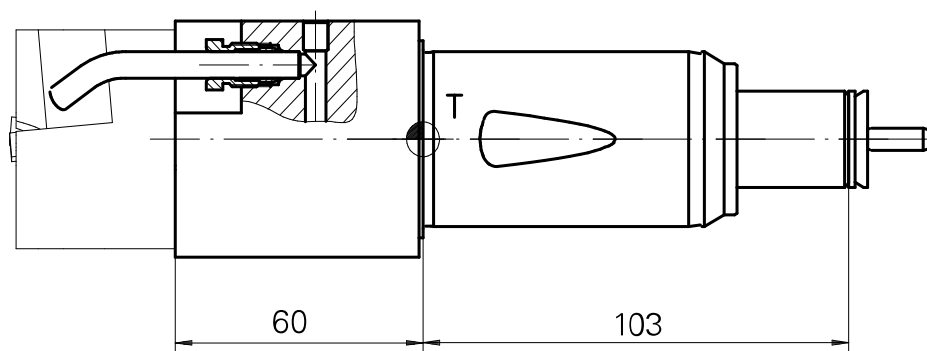

Porte-foret Queue de 40 DIN 1835 E D25

Données techniques

Queue TNL	Queue de 40
Entraînement	non entraîné
Arrosage	extérieur
Pression	120 bar
Attachement	D25
Produits INDEX TRAUB	TNK36 • TNL26

11005237
984763