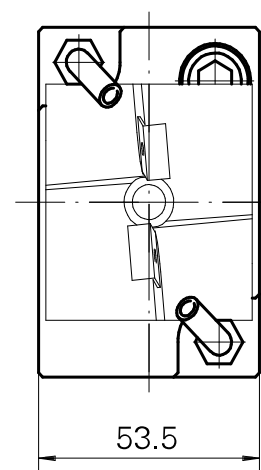

Porte-foret Queue de 40 DIN 1835 E D25

Données techniques

Queue TNL	Queue de 40
Entraînement	non entraîné
Arrosage	extérieur
Pression	120 bar
Attachement	D25
Produits INDEX TRAUB	TNK36 • TNL26

11005237
984763