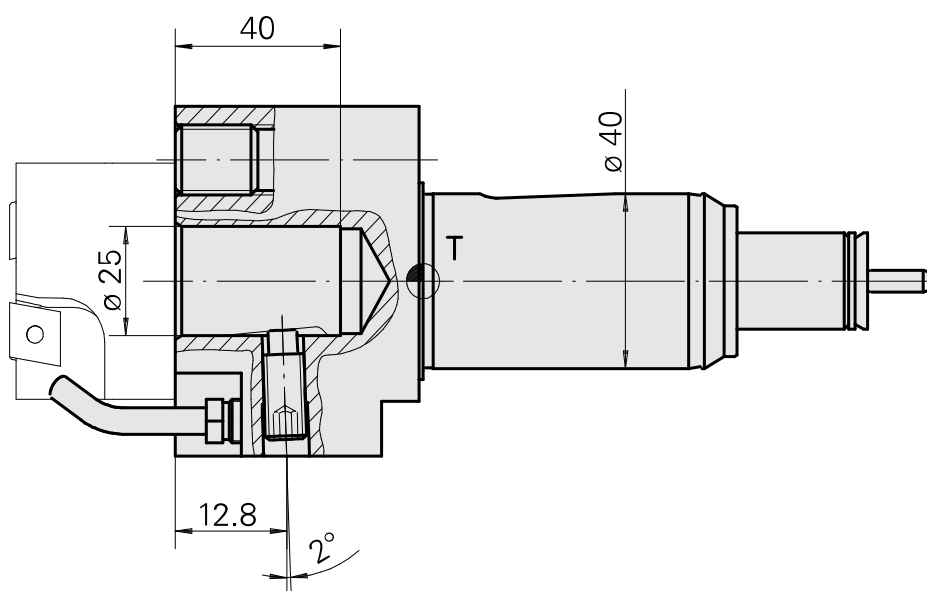

Porte-foret Queue de 40 DIN 1835 E D25

Données techniques

Queue TNL	Queue de 40
Entraînement	non entraîné
Arrosage	extérieur
Pression	120 bar
Attachement	D25
Produits INDEX TRAUB	TNK36 • TNL26

11005237
984763