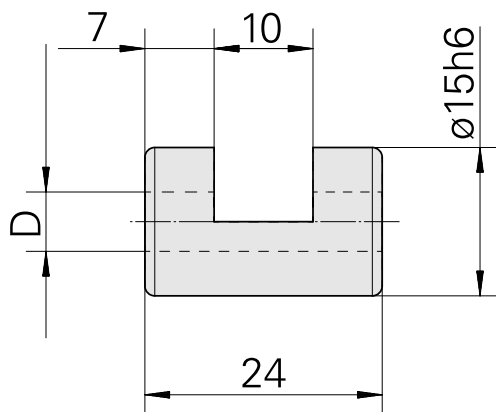

夹紧套 D15/ 4mm

技术特点

刀座附件类别
夹具
刀具夹具

夹紧套
D15
4mm

文件

没有针对此产品的任何下载