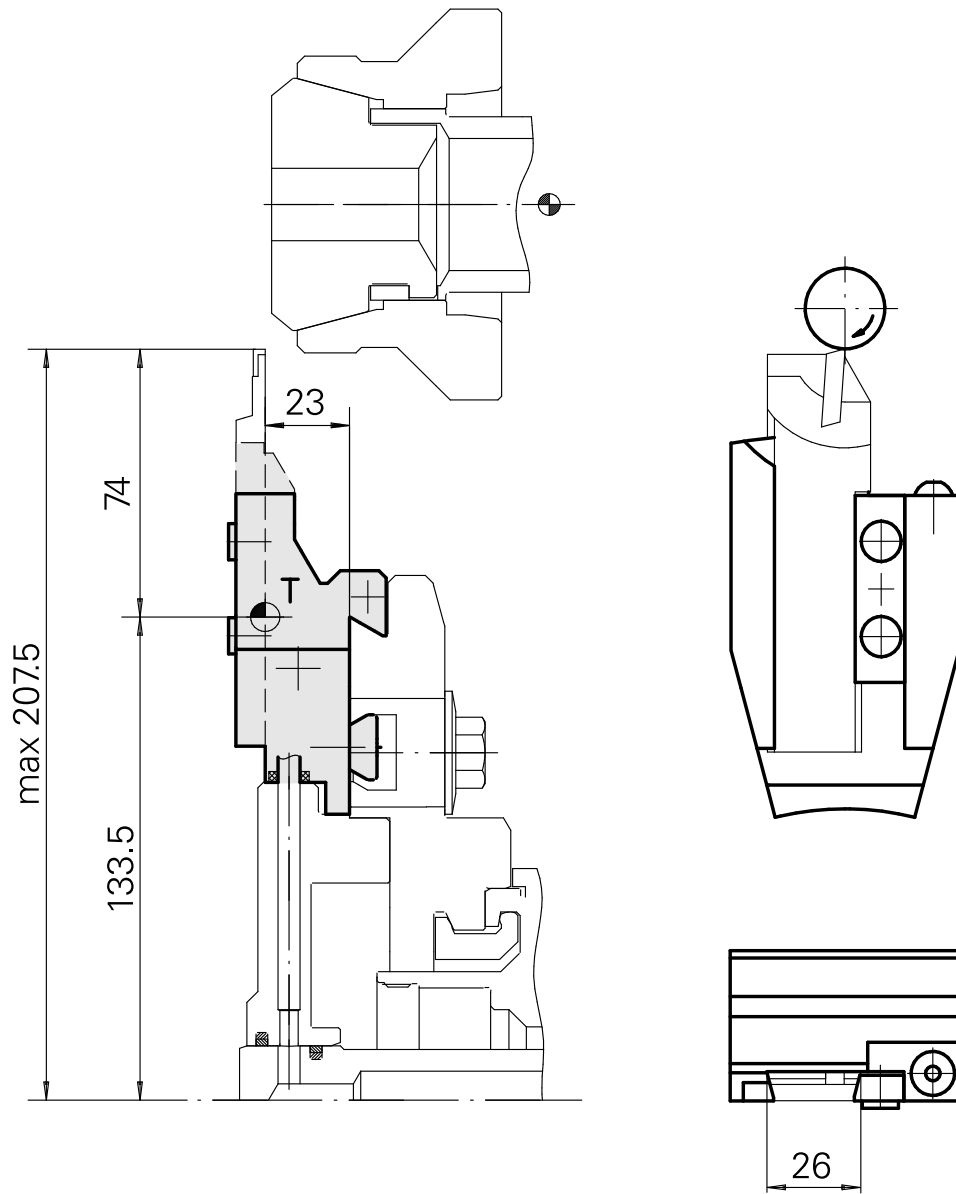

Portainseri Prisma rotondo Trapezio 26x

Caratteristiche tecniche

Gambo TNL	Prisma rotondo
Azionamento	non azionato
Fissaggio TNL	Vite di serraggio centrale
Raffreddamento	esterno
Attacco	Trapezio 26x5
Prodotti INDEX TRAUB	TNK36 • TNL26

Istruzioni

Solo rotazione sinistrorsa!

10985806
984464

INDEX

Documenti

Non sono disponibili download per questo prodotto

Accessori

Accessori opzionali

Altri accessori

[Ugello](#)

Id prodotto : 10897843

Id prodotto precedente : 324710
